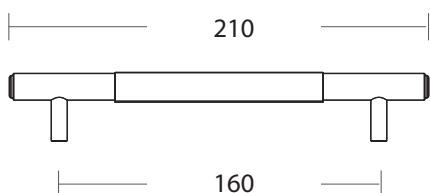

# 1745 SERIES

S05 S05  
MAT NIKEL - MAT NIKEL  
MATT NICKEL - MATT NICKEL

ΥΛΙΚΟ / MATERIAL : ΟΡΕΙΧΑΛΚΟΣ / BRASS

ΔΙΑΘΕΣΙΜΕΣ ΔΙΑΣΤΑΣΕΙΣ / AVAILABLE SIZES

ΑΠΟΧΡΩΣΕΙΣ / COLORS

S26 MAT OPO - S26 MAT OPO  
S26 MATT ORO - S26 MATT ORO