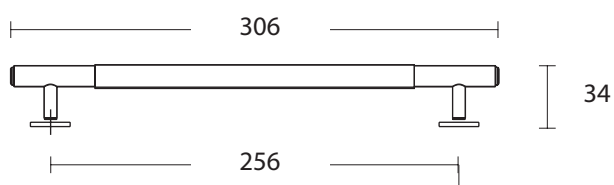

# 1745 SERIES

S05 S05  
MAT NIKEL - MAT NIKEL  
MATT NICKEL - MATT NICKEL

ΥΛΙΚΟ / MATERIAL : ΟΡΕΙΧΑΛΚΟΣ / BRASS

ΔΙΑΘΕΣΙΜΕΣ ΔΙΑΣΤΑΣΕΙΣ / AVAILABLE SIZES

ΑΠΟΧΡΩΣΕΙΣ / COLORS

S26 MAT OPO - S26 MAT OPO  
S26 MATT ORO - S26 MATT ORO