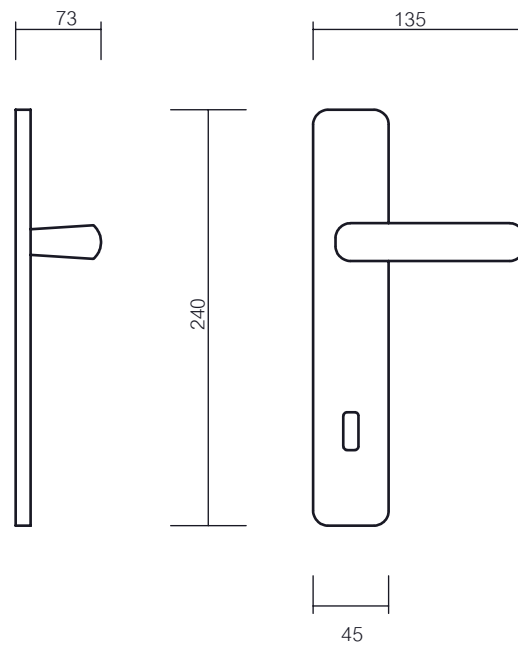

PASINI
ITALIAN LUXURY HANDLES

MODEL.: PATRIZIO
ART.: 2830

TECNICAL DRAWING
SCHEDA TECNICA

MATERIAL: BRASS
MATERIALE: OTTONE