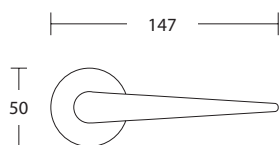

1725 SERIES

S05 S05
MAT NIKEL - MAT NIKEL
MATT NICKEL - MATT NICKEL

ΥΛΙΚΟ / MATERIAL : ZAMAK

ΔΙΑΣΤΑΣΕΙΣ / DIMENSIONS

ΑΠΟΧΡΩΣΕΙΣ / COLORS

S02 MAT ΟΡΕΙΧΑΛΚΟΣ - S02 MAT
ΟΡΕΙΧΑΛΚΟΣ
S02 MATT BRASS - S02 MATT BRASS

S06 MAT ΑΣΠΡΟ - S06 MAT ΑΣΠΡΟ
S06 MATT WHITE - S06 MATT WHITE

S02 MAT ΜΑΥΡΟ - S19 MAT ΜΑΥΡΟ
S19 MATT BLACK - S19 MATT BLACK

S24 MAT ΧΡΩΜΙΟ - S24 MAT ΧΡΩΜΙΟ
S24 MATT CHROME - S24 MATT CHROME

ΤΥΠΟΙ / TYPES