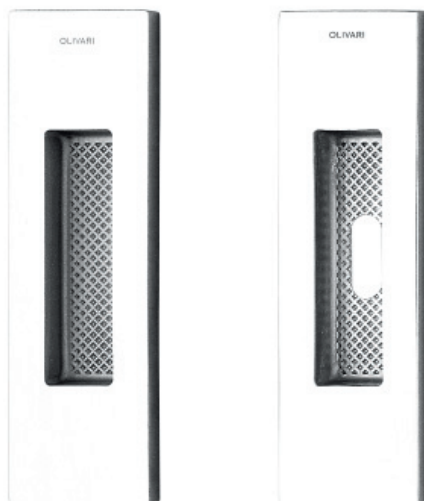

# Maniglie incasso

## Siro

Studio Olivari

**ottone/brass**

- ZL** superoro lucido/supergold bright
- CR** cromato /chrome
- CO** cromato opaco/mat chrome
- EL** biocromo lucido/biochrome bright
- BS** biocromo satinato/biochrome satined
- NS** supernichel satinato/supernickel satined
- IS** superinox satinato/  
superstainlesssteel satined