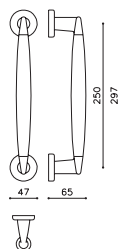

Maniglioni

Aster

Penta Associati

ottone/brass

LT lucido-satinato/polished-satin

ZT superoro lucido-satinato/
supergold bright-satin

CA cromato-cromato opaco/
chrome-mat chrome

L174R