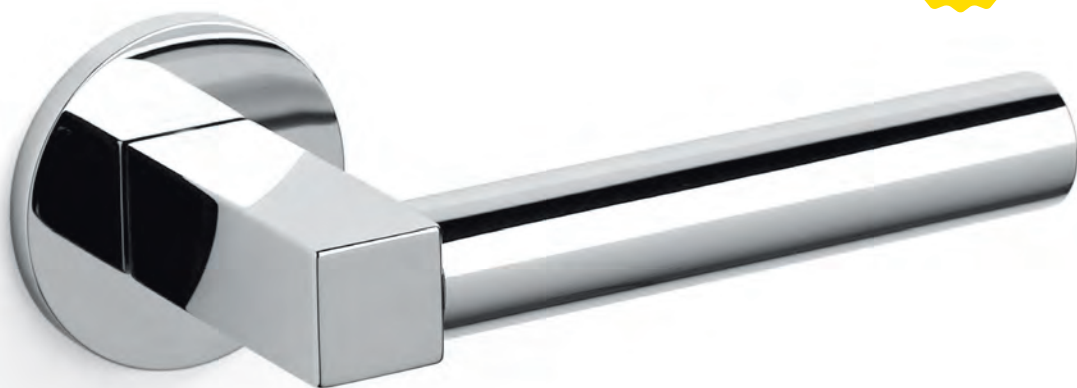

Pitagora

Giorgetto Giugiaro 2014

NEW

M239B

rosetta bassa/low rosette

C239

K239B

ottone/brass

CR cromato/chrome

IS superinox sat./superstainlesssteel satin

CA cromato-cromato opaco/chrome-mat chrome

CO cromato opaco/mat chrome