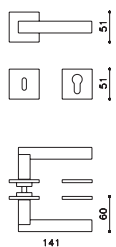

M230RB8B
M230RY8B