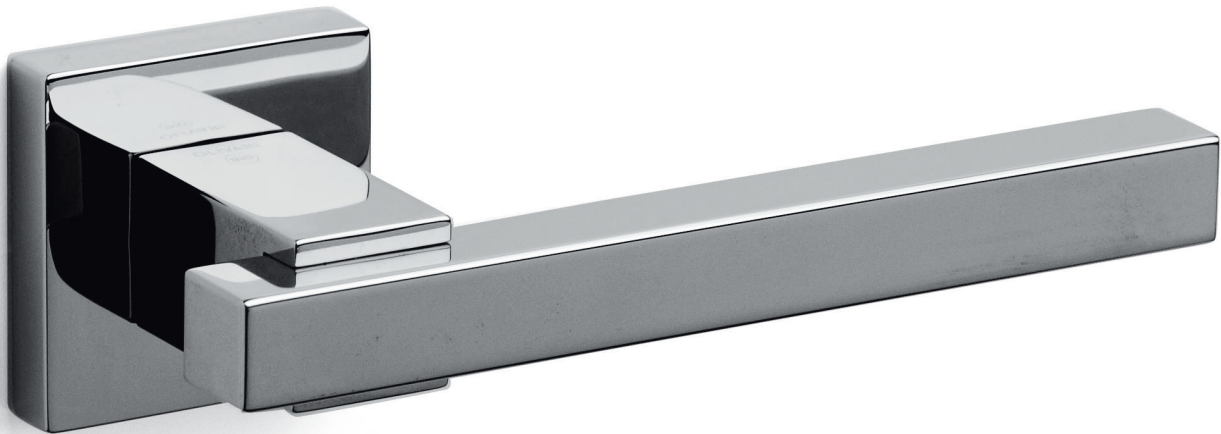

# Bios

Franco Sargiani 2006

M204

C204

K204

## ottone/brass

CR cromo lucido/bright chrome

IS superinox sat./superstainlesssteel satin

CO cromo satinato/satin chrome

DS superbronzo satinato/superbronze satin

US superantracite sat./superanthracite satin