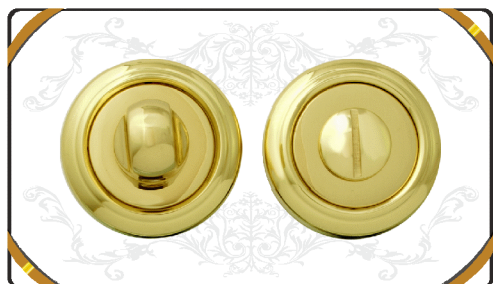

ДВЕРНЫЕ НАКЛАДКИ САНТЕХНИЧЕСКИЕ 50V

МАТОВАЯ БРОНЗА
АНТИЧНАЯ БРОНЗА
АНТИЧНОЕ СЕРЕБРО
ПОЛИРОВАННАЯ ЛАТУНЬ
МАТОВАЯ ЛАТУНЬ
ЗАТЕМНЕННОЕ СЕРЕБРО
СЕРЕБРО + КОРИЧНЕВЫЙ
ЗАТЕМНЕННАЯ БРОНЗА
МАТОВЫЙ ХРОМ
МАТОВЫЙ ХРОМ / ХРОМ
МАТОВЫЙ НИКЕЛЬ
ФРАНЦУЗСКОЕ ЗОЛОТО
ФРАНЦУЗСКОЕ СЕРЕБРО