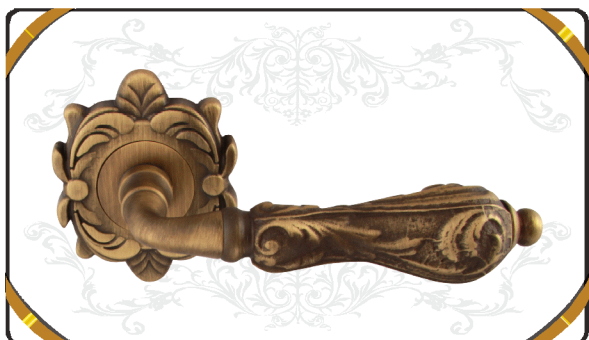

 *Melodia*

Дверные ручки на розетке 50Z

МОДЕЛЬ LIBRA 229Z
МАТОВАЯ БРОНЗА

МОДЕЛЬ GEMINI 230Z
МАТОВАЯ БРОНЗА

МОДЕЛЬ LIBRA 229Z
АНТИЧНОЕ СЕРЕБРО

МОДЕЛЬ GEMINI 230Z
АНТИЧНОЕ СЕРЕБРО

МОДЕЛЬ LIBRA 229Z
АНТИЧНАЯ БРОНЗА