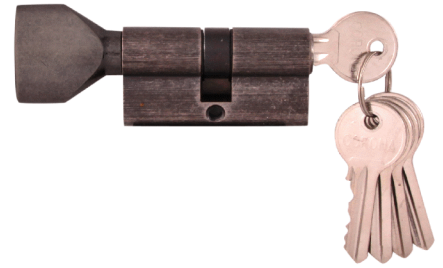

ЦИЛИНДРЫ латунные WC DECOR 60/30-30 mm
ПОЛИРОВАННАЯ ЛАТУНЬ
МАТОВАЯ БРОНЗА
АНТИЧНОЕ СЕРЕБРО

ЦИЛИНДРЫ латунные WC 60/30-30 mm
ПОЛИРОВАННАЯ ЛАТУНЬ
МАТОВАЯ БРОНЗА
АНТИЧНОЕ СЕРЕБРО

ЦИЛИНДРЫ латунные 60/30-30 mm
ПОЛИРОВАННАЯ ЛАТУНЬ
МАТОВАЯ БРОНЗА
АНТИЧНОЕ СЕРЕБРО
ЦИЛИНДРЫ латунные 70/35-35 mm
ПОЛИРОВАННАЯ ЛАТУНЬ
МАТОВАЯ БРОНЗА
АНТИЧНОЕ СЕРЕБРО