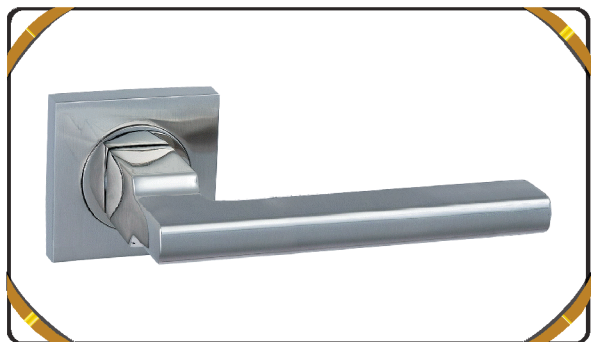

МОДЕЛЬ INNOVA A286K
МАТОВЫЙ ХРОМ