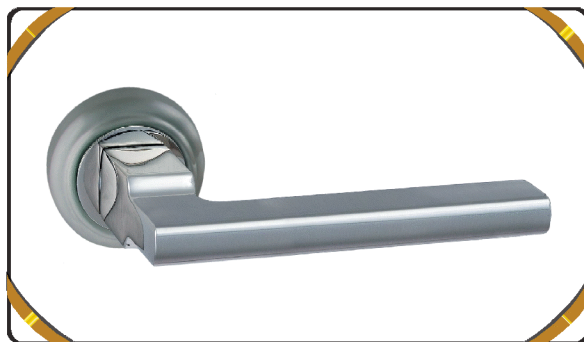

МОДЕЛЬ INNOVA A286V
МАТОВЫЙ ХРОМ