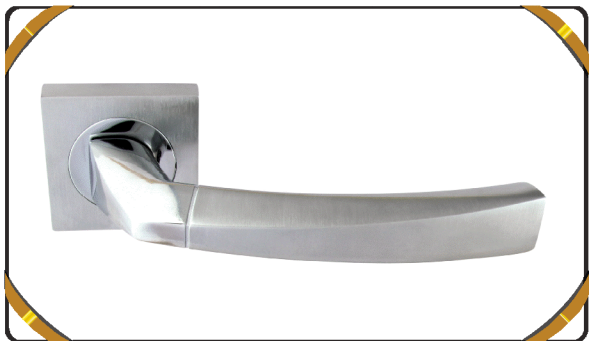

Дверные ручки на розетке

МОДЕЛЬ CRYSTAL 2 A269K
МАТОВЫЙ ХРОМ / ХРОМ