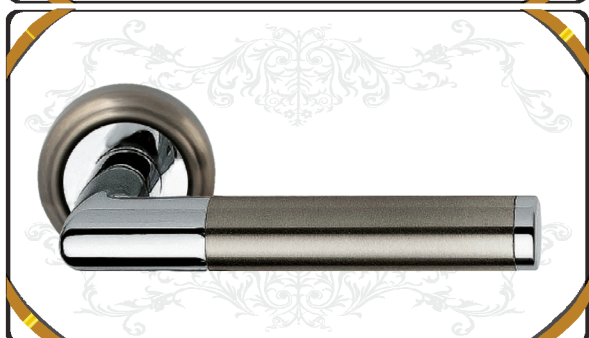

МОДЕЛЬ CARINA
МАТОВЫЙ НИКЕЛЬ