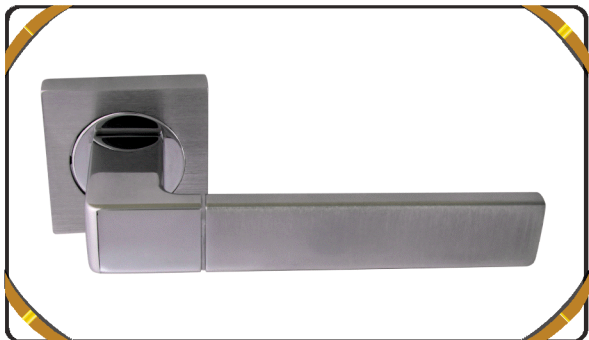

МОДЕЛЬ ASTI 2 A255K
МАТОВЫЙ ХРОМ / ХРОМ