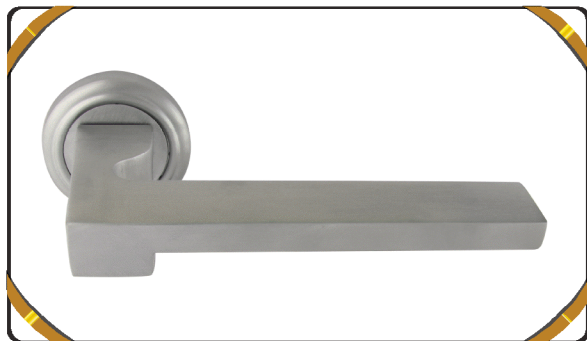

МОДЕЛЬ GINEVRA A430V
МАТОВЫЙ ХРОМ