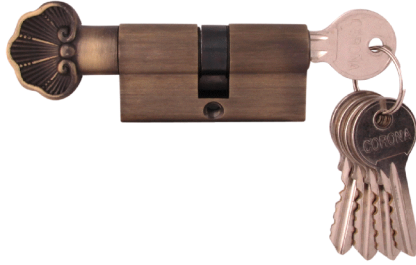

ЦИЛИНДРЫ латунные WC DECOR 60/30-30 mm
ПОЛИРОВАННАЯ ЛАТУНЬ
МАТОВАЯ БРОНЗА
АНТИЧНОЕ СЕРЕБРО

ЦИЛИНДРЫ латунные WC 60/30-30 mm
ПОЛИРОВАННАЯ ЛАТУНЬ
МАТОВАЯ БРОНЗА
АНТИЧНОЕ СЕРЕБРО

ЦИЛИНДРЫ латунные 60/30-30 mm
ПОЛИРОВАННАЯ ЛАТУНЬ
МАТОВАЯ БРОНЗА
АНТИЧНОЕ СЕРЕБРО
ЦИЛИНДРЫ латунные 70/35-35 mm
ПОЛИРОВАННАЯ ЛАТУНЬ
МАТОВАЯ БРОНЗА
АНТИЧНОЕ СЕРЕБРО