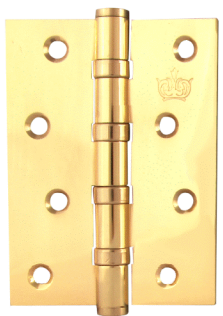

CORONA

ЛАТУННЫЕ ПЕТЛИ

ПОЛИРОВАННАЯ ЛАТУНЬ

МАТОВАЯ БРОНЗА

АНТИЧНОЕ СЕРЕБРО

АНТИЧНАЯ БРОНЗА

БРОНЗА

Петля универсальная латунная 4"х3"х3,0 мм
АНТИЧНАЯ БРОНЗА
АНТИЧНОЕ СЕРЕБРО
МАТОВАЯ БРОНЗА
ПОЛИРОВАННАЯ ЛАТУНЬ
БРОНЗА

ЦИЛИНДРЫ латунные WC DECOR 60/30-30 mm
ПОЛИРОВАННАЯ ЛАТУНЬ
МАТОВАЯ БРОНЗА
АНТИЧНОЕ СЕРЕБРО

ЦИЛИНДРЫ латунные WC 60/30-30 mm
ПОЛИРОВАННАЯ ЛАТУНЬ
МАТОВАЯ БРОНЗА
АНТИЧНОЕ СЕРЕБРО

ЦИЛИНДРЫ латунные 60/30-30 mm
ПОЛИРОВАННАЯ ЛАТУНЬ
МАТОВАЯ БРОНЗА
АНТИЧНОЕ СЕРЕБРО
ЦИЛИНДРЫ латунные 70/35-35 mm
ПОЛИРОВАННАЯ ЛАТУНЬ
МАТОВАЯ БРОНЗА
АНТИЧНОЕ СЕРЕБРО