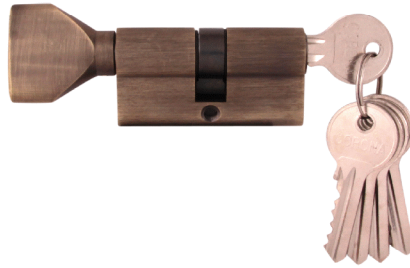

ЦИЛИНДРЫ латунные WC DECOR 60/30-30 mm
ПОЛИРОВАННАЯ ЛАТУНЬ
МАТОВАЯ БРОНЗА
АНТИЧНОЕ СЕРЕБРО

ЦИЛИНДРЫ латунные WC 60/30-30 mm
ПОЛИРОВАННАЯ ЛАТУНЬ
МАТОВАЯ БРОНЗА
АНТИЧНОЕ СЕРЕБРО

ЦИЛИНДРЫ латунные 60/30-30 mm
ПОЛИРОВАННАЯ ЛАТУНЬ
МАТОВАЯ БРОНЗА
АНТИЧНОЕ СЕРЕБРО
ЦИЛИНДРЫ латунные 70/35-35 mm
ПОЛИРОВАННАЯ ЛАТУНЬ
МАТОВАЯ БРОНЗА
АНТИЧНОЕ СЕРЕБРО