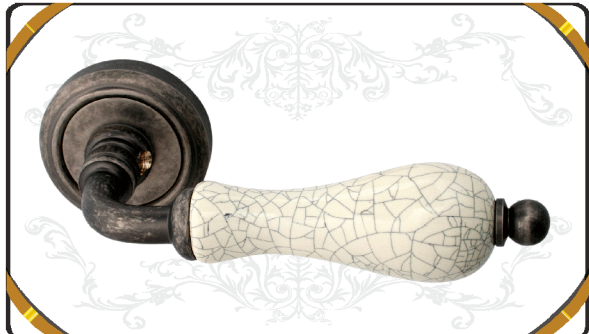

МОДЕЛЬ CERAMIC 179V
АНТИЧНОЕ СЕРЕБРО
+ КЕРАМИКА