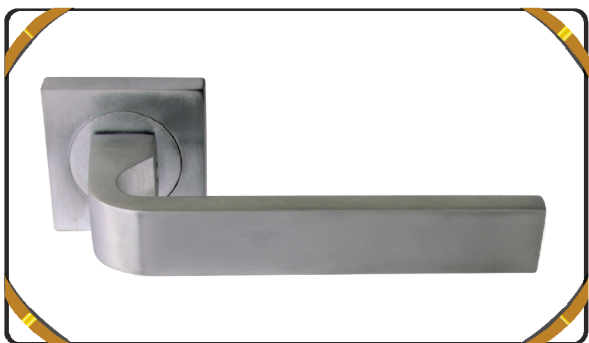

МОДЕЛЬ MONZA A413K
МАТОВЫЙ ХРОМ