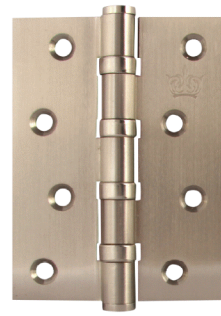

МАТОВЫЙ НИКЕЛЬ