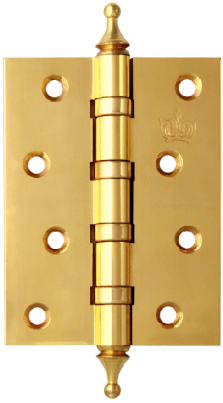

CORONA

ЛАТУННЫЕ ПЕТЛИ

ПОЛИРОВАННАЯ ЛАТУНЬ

МАТОВАЯ БРОНЗА

АНТИЧНОЕ СЕРЕБРО

АНТИЧНАЯ БРОНЗА

БРОНЗА

Петля универсальная латунная 4"х3"х3,0 мм
АНТИЧНАЯ БРОНЗА
АНТИЧНОЕ СЕРЕБРО
МАТОВАЯ БРОНЗА
ПОЛИРОВАННАЯ ЛАТУНЬ
БРОНЗА