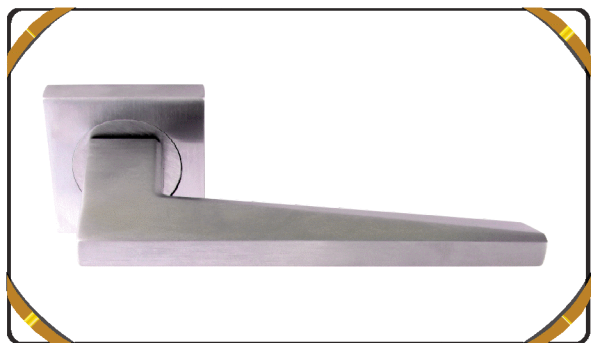

Дверные ручки на розетке

МОДЕЛЬ PAOLA K9K
МАТОВЫЙ ХРОМ