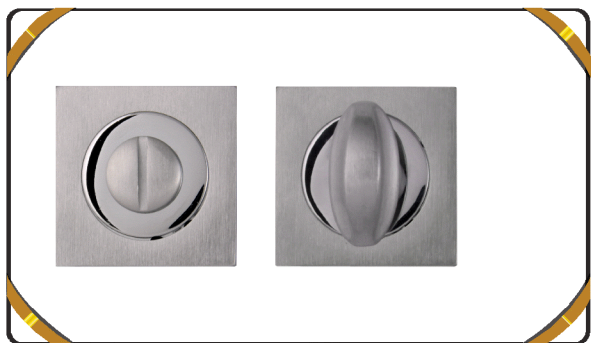

НАКЛАДКИ WC КВАДРАТНЫЕ
МАТОВЫЙ ХРОМ
МАТОВЫЙ ХРОМ / ХРОМ