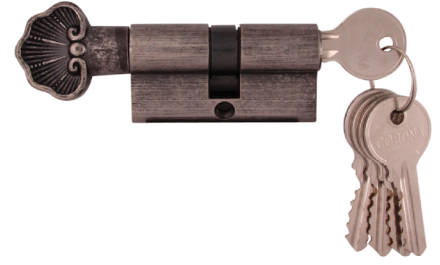

ЦИЛИНДРЫ латунные WC DECOR 60/30-30 mm
ПОЛИРОВАННАЯ ЛАТУНЬ
МАТОВАЯ БРОНЗА
АНТИЧНОЕ СЕРЕБРО

ЦИЛИНДРЫ латунные WC 60/30-30 mm
ПОЛИРОВАННАЯ ЛАТУНЬ
МАТОВАЯ БРОНЗА
АНТИЧНОЕ СЕРЕБРО

ЦИЛИНДРЫ латунные 60/30-30 mm
ПОЛИРОВАННАЯ ЛАТУНЬ
МАТОВАЯ БРОНЗА
АНТИЧНОЕ СЕРЕБРО
ЦИЛИНДРЫ латунные 70/35-35 mm
ПОЛИРОВАННАЯ ЛАТУНЬ
МАТОВАЯ БРОНЗА
АНТИЧНОЕ СЕРЕБРО