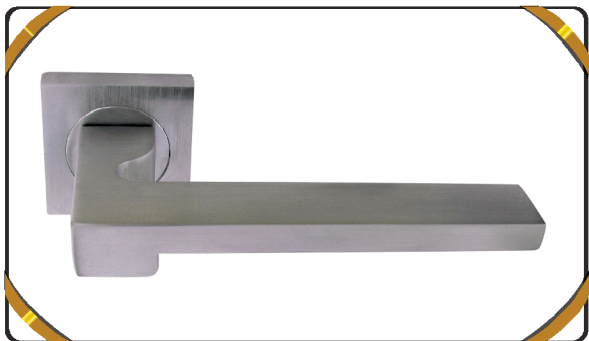

МОДЕЛЬ GINEVRA A430K
МАТОВЫЙ ХРОМ