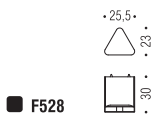

F528

Efrem Bonacina e Giovanni Moro

PM

Materiale: Cromall®
Material: Cromall®

Finiture: Cromo
Finishes: Chrome

Cromosat
Satin chrome