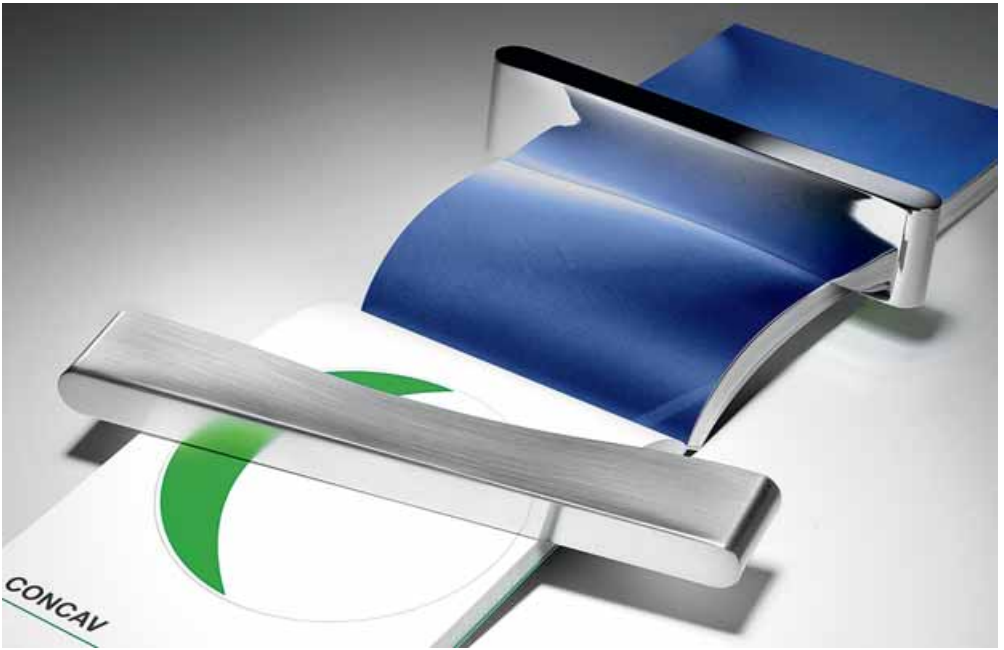

F125

Pio e Tito Toso lab

Materiale: Cromal®
Material: Cromal®

Finiture: Cromo
Finishes: Chrome

Cromosat
Satin chrome