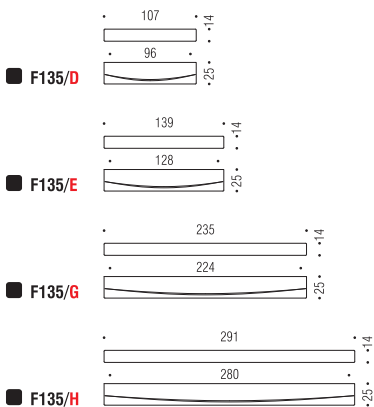

F134

Messineo e Settimelli

Materiale: Cromall®
Material: Cromall®

- Finiture: Cromo
Finishes: Chrome
- Cromosat
Satin chrome

Materiale: Cromall®
Material: Cromall®

- Finiture: Cromo
Finishes: Chrome
- Cromosat
Satin chrome