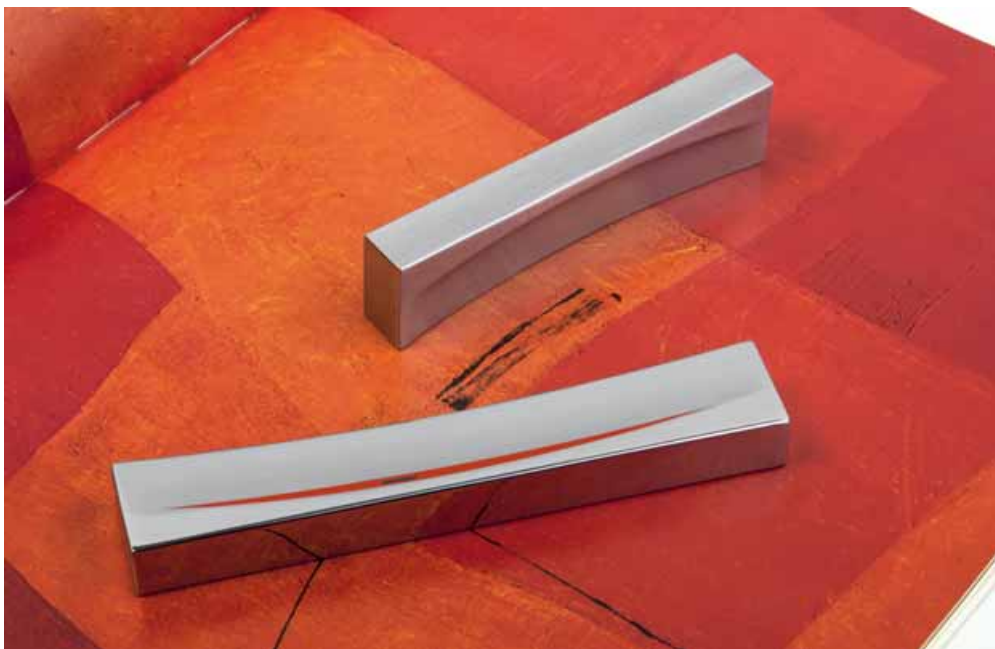

F134

Messineo e Settimelli

Materiale: Cromall®
Material: Cromall®

- Finiture: Cromo
Finishes: Chrome
- Cromosat
Satin chrome

Materiale: Cromall®
Material: Cromall®

- Finiture: Cromo
Finishes: Chrome
- Cromosat
Satin chrome