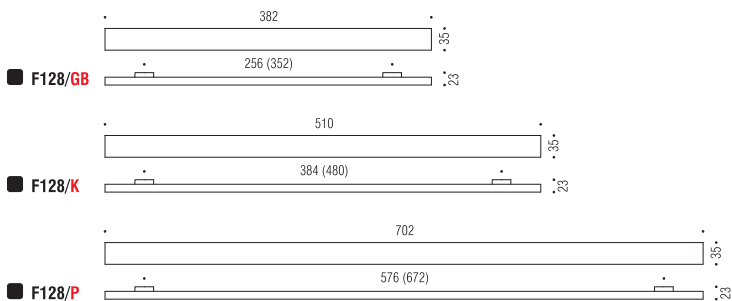

Materiale: Cromall®/Alluminio
Material: Cromall®/Aluminium

Finiture: Cromo/Cromo
Finishes: Chrome/Chrome

Cromo/Cromosat
Chrome/Satin chrome

Interesse modificabile in fase di installazione nelle misure indicate
End user may modify centre as per the indicated sizes