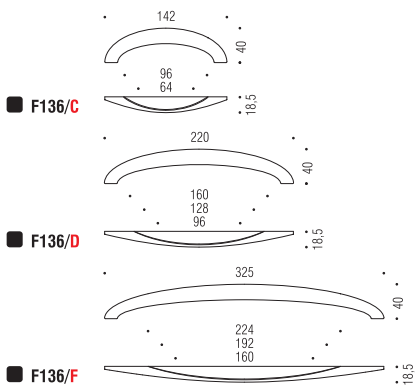

F136

Ciani Billi Design

Materiale: Cromall®
Material: Cromall®

Finiture: Cromo
Finishes: Chrome

Cromosat
Satin chrome

 Interesse modificabile in fase di installazione nelle misure indicate
End user may modify centre as per the indicated sizes