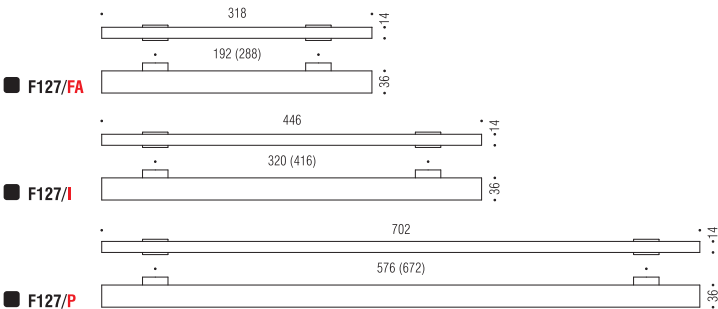

Finiture: Cromo/Cromo
Finishes: Chrome/Chrome
 Cromo/Cromosat
 Chrome/Satin chrome

Interesse modificabile in fase di installazione nelle misure indicate
End user may modify centre as per the indicated sizes