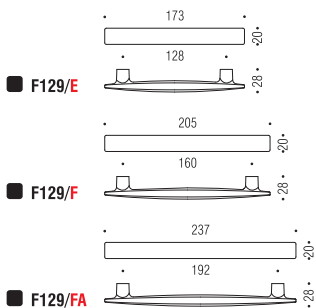

F129

Pio e Tito Toso lab

Materiale: Cromall®
Material: Cromall®

1. Finiture: ☐ Cromo
   Finishes: ☐ Chrome
2. ☐ Cromosat
   ☐ Satin chrome