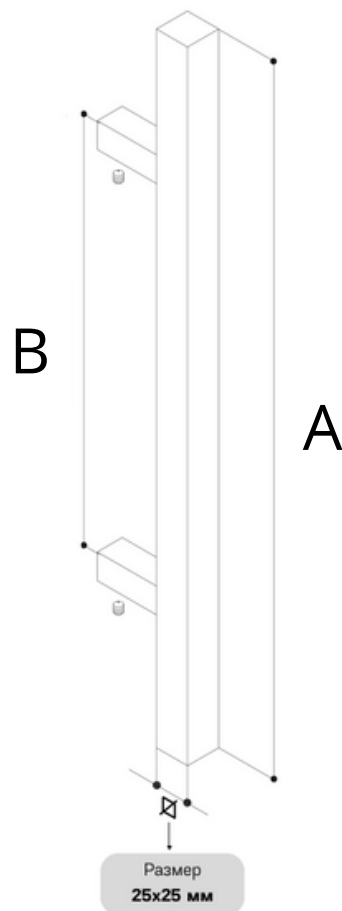

8460-80

8490-120

84130-150

8460-80 черный F22
8460-80 INOX
8460-80 мат.латунь F02

A = 800 мм
B = 600 мм

8490-120 черный F22
8490-120 INOX
8490-120 мат.латунь F02

A = 1200 мм
B = 900 мм

84130-150 черный F22
84130-150 INOX
84130-150 мат.латунь F02

A = 1500 мм
B = 1300 мм

8350-70

83100-1200

83130-150

8350-70 черный F22
8350-70 INOX
8350-70 мат.латунь F02

A = 700 мм
B = 500 мм

83100-120 черный F22
83100-120 INOX
83100-120 мат.латунь F02

A = 1200 мм
B = 1000 мм

83130-150 мат.латунь F02
83130-150 черный F22

A = 1500 мм
B = 1300 мм