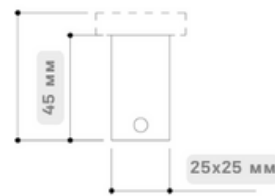

8460-80

8490-120

84130-150

8460-80 черный F22
8460-80 INOX
8460-80 мат.латунь F02

A = 800 мм
B = 600 мм

8490-120 черный F22
8490-120 INOX
8490-120 мат.латунь F02

A = 1200 мм
B = 900 мм

84130-150 черный F22
84130-150 INOX
84130-150 мат.латунь F02

A = 1500 мм
B = 1300 мм

8350-70

83100-1200

83130-150

8350-70 черный F22
8350-70 INOX
8350-70 мат.латунь F02

A = 700 мм
B = 500 мм

83100-120 черный F22
83100-120 INOX
83100-120 мат.латунь F02

A = 1200 мм
B = 1000 мм

83130-150 мат.латунь F02
83130-150 черный F22

A = 1500 мм
B = 1300 мм