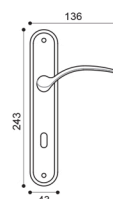

Salina

Maurizio Giordano and Roberto Grossi

Maniglia su rosetta con bocchetta
Door lever handle with rosette and escutcheon

CRO
cromo | chrome plated

CSA
cromo satinato | satin chrome

CSA / CRO
cromo satinato / cromo | satin chrome / chrome plated

NIS / NIK
nickel satinato / nickel | satin nickel / nickel

OTL
ottone lucido | polished brass

OSA / OTL
ottone satinato / ottone lucido | satin brass / polished brass

SA 1

SA 15

SA 20

SA 5/A
Maniglia su rosetta
con bocchetta.
Door lever handle
on rose with escutcheon.

SA 20
Maniglione.
Pull handle.

SA 1
Maniglia su placca.
Door lever handle on backplate.

SA 15
Maniglia per finestra D.K.
Window handle D.K.