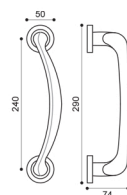

Salina

Maurizio Giordano and Roberto Grossi

Maniglia su rosetta con bocchetta
Door lever handle with rosette and escutcheon

CRO
cromo | chrome plated

CSA
cromo satinato | satin chrome

CSA / CRO
cromo satinato / cromo | satin chrome / chrome plated

NIS / NIK
nickel satinato / nickel | satin nickel / nickel

OTL
ottone lucido | polished brass

OSA / OTL
ottone satinato / ottone lucido | satin brass / polished brass

SA 1

SA 15

SA 20

SA 5/A
Maniglia su rosetta
con bocchetta.
Door lever handle
on rose with escutcheon.

SA 20
Maniglione.
Pull handle.

SA 1
Maniglia su placca.
Door lever handle on backplate.

SA 15
Maniglia per finestra D.K.
Window handle D.K.