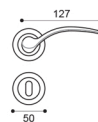

Salina

Maurizio Giordano and Roberto Grossi

Maniglia su rosetta con bocchetta
Door lever handle with rosette and escutcheon

CRO
cromo | chrome plated

CSA
cromo satinato | satin chrome

CSA / CRO
cromo satinato / cromo | satin chrome / chrome plated

NIS / NIK
nickel satinato / nickel | satin nickel / nickel

OTL
ottone lucido | polished brass

OSA / OTL
ottone satinato / ottone lucido | satin brass / polished brass

SA 1

SA 15

SA 20

SA 5/A
Maniglia su rosetta
con bocchetta.
Door lever handle
on rose with escutcheon.

SA 20
Maniglione.
Pull handle.

SA 1
Maniglia su placca.
Door lever handle on backplate.

SA 15
Maniglia per finestra D.K.
Window handle D.K.