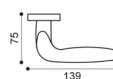

NIS / NIK
nickel satinato / nickel | satin nickel / nickel

OTL
ottone lucido | polished brass

OSA / OTL
ottone satinato / ottone lucido | satin brass / polished brass

SA 1

SA 15

SA 20

SA 5/A
Maniglia su rosetta
con bocchetta.
Door lever handle
on rose with escutcheon.

SA 20
Maniglione.
Pull handle.

SA 1
Maniglia su placca.
Door lever handle on backplate.

SA 15
Maniglia per finestra D.K.
Window handle D.K.