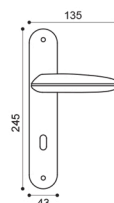

Inserti disponibili
Available inserts

CN 1

CN 15

CN 20

CN 5/D
Maniglia su rosetta con bocchetta.
Door lever handle on rose with escutcheon.

CN 15
Maniglia per finestra D.K.
Window handle D.K.

CN 1
Maniglia su placca.
Door lever handle on backplate.

CN 20
Maniglione.
Pull handle.