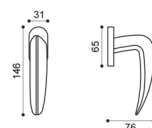

Inserti disponibili
Available inserts

CN 1

CN 15

CN 20

CN 5/D
Maniglia su rosetta con bocchetta.
Door lever handle on rose with escutcheon.

CN 15
Maniglia per finestra D.K.
Window handle D.K.

CN 1
Maniglia su placca.
Door lever handle on backplate.

CN 20
Maniglione.
Pull handle.