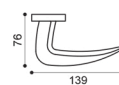

Inserti disponibili
Available inserts

CN 1

CN 15

CN 20

CN 5/D
Maniglia su rosetta con bocchetta.
Door lever handle on rose with escutcheon.

CN 15
Maniglia per finestra D.K.
Window handle D.K.

CN 1
Maniglia su placca.
Door lever handle on backplate.