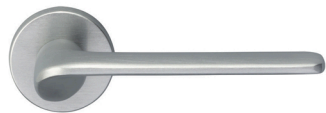

Vortex

Bartoli Design

Maniglia su rosetta con bocchetta
Door lever handle with rosette and escutcheon

BIA
bianco | white

CRO
cromo | chrome plated

CSA
cromo satinato | satin chrome

NIS
nickel satinato | satin nickel

BGO
bronzo opaco | bronze matt

ANT
antracite | black anthracite

NER
nero | black

VX 1

VX 15

VX 5/BEM

Maniglia su rosetta 10 mm con bocchetta.
Sottorosetta in metallo.
Door lever handle on 10 mm rose with escutcheon.
Metal inner rose.

VX 5/BES

Maniglia su rosetta 10 mm con bocchetta.
Sottorosetta in poliammide con molla incorporata.
Door lever handle on 10 mm rose with escutcheon.
Polyamide inner rose with incorporated spring.

VX 5/BESB

Maniglia su rosetta 7 mm con bocchetta.
Sottorosetta in poliammide con molla incorporata.
Door lever handle on 7 mm rose with escutcheon.
Polyamide inner rose with incorporated spring.

VX 1

Maniglia su placca.
Door lever handle on backplate.