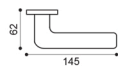

BGO
bronzo opaco | bronze matt

ANT
antracite | black anthracite

NER
nero | black

VX 1

VX 15

VX 5/BEM

Maniglia su rosetta 10 mm con bocchetta.
Sottorosetta in metallo.
Door lever handle on 10 mm rose with escutcheon.
Metal inner rose.

VX 5/BES

Maniglia su rosetta 10 mm con bocchetta.
Sottorosetta in poliammide con molla incorporata.
Door lever handle on 10 mm rose with escutcheon.
Polyamide inner rose with incorporated spring.

VX 5/BESB

Maniglia su rosetta 7 mm con bocchetta.
Sottorosetta in poliammide con molla incorporata.
Door lever handle on 7 mm rose with escutcheon.
Polyamide inner rose with incorporated spring.

VX 1

Maniglia su placca.
Door lever handle on backplate.