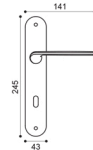

BGO
bronzo opaco | bronze matt

ANT
antracite | black anthracite

NER
nero | black

VX 1

VX 15

VX 5/BEM

Maniglia su rosetta 10 mm con bocchetta.
Sottorosetta in metallo.
Door lever handle on 10 mm rose with escutcheon.
Metal inner rose.

VX 5/BES

Maniglia su rosetta 10 mm con bocchetta.
Sottorosetta in poliammide con molla incorporata.
Door lever handle on 10 mm rose with escutcheon.
Polyamide inner rose with incorporated spring.

VX 5/BESB

Maniglia su rosetta 7 mm con bocchetta.
Sottorosetta in poliammide con molla incorporata.
Door lever handle on 7 mm rose with escutcheon.
Polyamide inner rose with incorporated spring.

VX 1

Maniglia su placca.
Door lever handle on backplate.