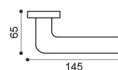

BGO
bronzo opaco | bronze matt

ANT
antracite | black anthracite

NER
nero | black

VX 1

VX 15

VX 5/BEM

Maniglia su rosetta 10 mm con bocchetta.
Sottorosetta in metallo.
Door lever handle on 10 mm rose with escutcheon.
Metal inner rose.

VX 5/BES

Maniglia su rosetta 10 mm con bocchetta.
Sottorosetta in poliammide con molla incorporata.
Door lever handle on 10 mm rose with escutcheon.
Polyamide inner rose with incorporated spring.

VX 5/BESB

Maniglia su rosetta 7 mm con bocchetta.
Sottorosetta in poliammide con molla incorporata.
Door lever handle on 7 mm rose with escutcheon.
Polyamide inner rose with incorporated spring.

VX 1

Maniglia su placca.
Door lever handle on backplate.