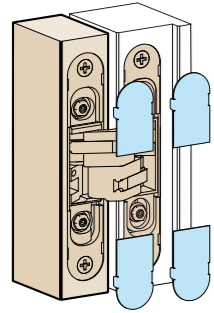

CARACTERÍSTICAS:

- Fabricada en zamak en 10 acabados diferentes
- Adapta para puertas con un espesor mínimo de 30 mm
- Longitud total 134 mm
- profundidad de solamente **21 mm**
- Ajuste en 3D S.T.A.R.S.
- Capacidad de carga hasta 60 kg
- Easy installation y simetría de corte
- Revisada en estética y funcionalidad: ahora más elegante y resistente a la oxidación gracias a la nueva carcasa exterior en zamak cincado. Mecanismo evolucionado para un mejor rendimiento: movimiento más fluido, determinado, duradero y ahora certificada para puertas de hasta 1000 mm de ancho

MAINTENANCEFREE

* Profondità di cava contenuta
Small drilling depth
Baja profundidad de corte

Reversibile per porte da 30 mm a 33 mm di spessore
Reversible for doors from 30 mm to 33 mm thick
Reversible para puertas de 30 mm hasta 33 mm de espesor

Sezione porta
Door cross-section
Sección de puerta

PORTATA ANTE
Larghe fino a 1000 mm
Alte fino a 2100 mm
A - 2 cerniere kg 40
B - 3 cerniere kg 60
Alte oltre 2100 mm
C - 4 cerniere kg 60

CAPACITY DOORS
Width up to 1000 mm
Height up to 2100 mm
A - 2 hinges kg 40
B - 3 hinges kg 60
More than 2100 mm high
C - 4 hinges kg 60

CAPACIDAD PUERTAS
Anchas hasta 1000 mm
Altas hasta 2100 mm
A - 2 bisagras kg 40
B - 3 bisagras kg 60
Mas altas que 2100 mm
C - 4 bisagras kg 60

Linee guida di regolazione

Adjustment guidelines
Guía general de ajuste