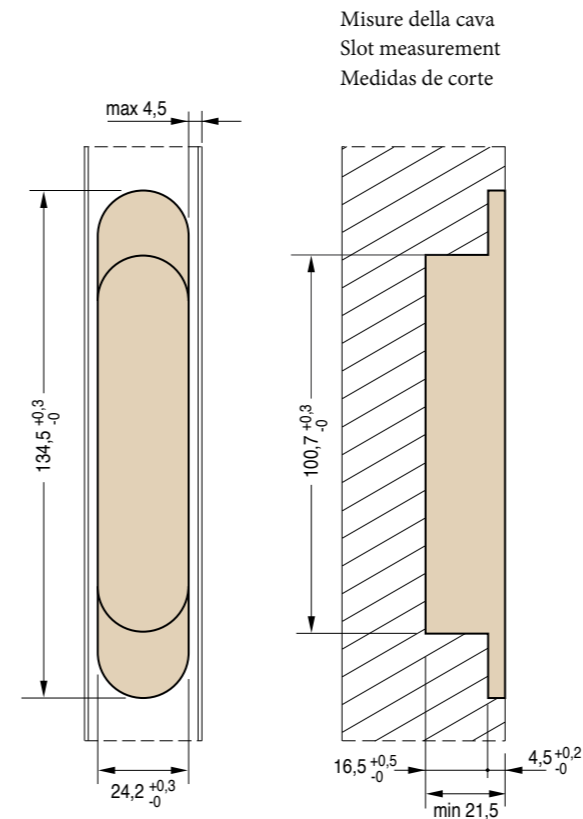

Pack. 9

CARATTERISTICHE:

- Realizzata in zama in 10 diverse finiture
- Adatta per ante con spessore minimo di 30 mm
- Lunghezza totale 134 mm
- Profondità solo **21 mm**
- Regolazione tridimensionale S.T.A.R.S.
- Portata fino a 60 kg
- Easy installation e simmetria di cava
- Rivista in estetica e funzionalità: più elegante e resistente all'ossidazione grazie alla nuova cassa esterna in zama zincata. Snodo evoluto per una migliore performance: movimento più fluido, deciso, durevole e ora certificato per porte fino a 1000 mm di larghezza

MAIN FEATURES:

- Manufactured in zamak in 10 different finishes
- Suitable for doors of 30 mm min. thickness
- Total length 134 mm
- Depth **21 mm** only
- 3D adjusting system S.T.A.R.S.
- Load Capacity up to 60 kg
- Easy installation and slot symmetry
- Revised in aesthetics and operation: now more elegant and resistant to oxidation due to the new external case in zincked zamak. Joint evolved for better performance: smoother movement, extremely precise, durable and now certified for doors up to 1000 mm wide

CARACTERÍSTICAS:

- Fabricada en zamak en 10 acabados diferentes
- Adapta para puertas con un espesor mínimo de 30 mm
- Longitud total 134 mm
- profundidad de solamente **21 mm**
- Ajuste en 3D S.T.A.R.S.
- Capacidad de carga hasta 60 kg
- Easy installation y simetría de corte
- Revisada en estética y funcionalidad: ahora más elegante y resistente a la oxidación gracias a la nueva carcasa exterior en zamak cincado. Mecanismo evolucionado para un mejor rendimiento: movimiento más fluido, determinado, duradero y ahora certificada para puertas de hasta 1000 mm de ancho

MAINTENANCEFREE

* Profondità di cava contenuta
Small drilling depth
Baja profundidad de corte

Reversibile per porte da 30 mm a 33 mm di spessore
Reversible for doors from 30 mm to 33 mm thick
Reversible para puertas de 30 mm hasta 33 mm de espesor