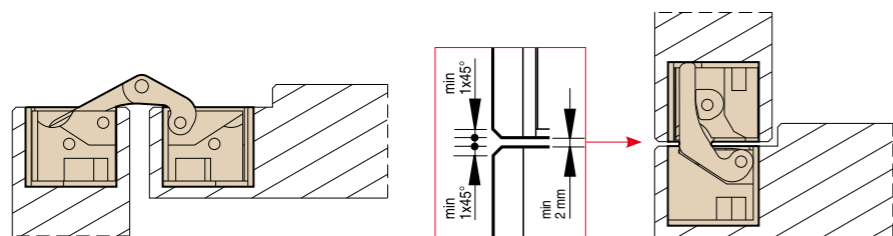

Pack. 9

CARATTERISTICHE:

- Realizzata in zama in 10 diverse finiture
- Adatta per ante con spessore minimo di 30 mm
- Lunghezza totale 134 mm
- Profondità solo **21 mm**
- Regolazione tridimensionale S.T.A.R.S.
- Portata fino a 60 kg
- Easy installation e simmetria di cava
- Rivista in estetica e funzionalità: più elegante e resistente all'ossidazione grazie alla nuova cassa esterna in zama zincata. Snodo evoluto per una migliore performance: movimento più fluido, deciso, durevole e ora certificato per porte fino a 1000 mm di larghezza

MAIN FEATURES:

- Manufactured in zamak in 10 different finishes
- Suitable for doors of 30 mm min. thickness
- Total length 134 mm
- Depth **21 mm** only
- 3D adjusting system S.T.A.R.S.
- Load Capacity up to 60 kg
- Easy installation and slot symmetry
- Revised in aesthetics and operation: now more elegant and resistant to oxidation due to the new external case in zincked zamak. Joint evolved for better performance: smoother movement, extremely precise, durable and now certified for doors up to 1000 mm wide

CARACTERÍSTICAS:

- Fabricada en zamak en 10 acabados diferentes
- Adapta para puertas con un espesor mínimo de 30 mm
- Longitud total 134 mm
- profundidad de solamente **21 mm**
- Ajuste en 3D S.T.A.R.S.
- Capacidad de carga hasta 60 kg
- Easy installation y simetría de corte
- Revisada en estética y funcionalidad: ahora más elegante y resistente a la oxidación gracias a la nueva carcasa exterior en zamak cincado. Mecanismo evolucionado para un mejor rendimiento: movimiento más fluido, determinado, duradero y ahora certificada para puertas de hasta 1000 mm de ancho

MAINTENANCEFREE

* Profondità di cava contenuta
Small drilling depth
Baja profundidad de corte

Reversibile per porte da 30 mm a 33 mm di spessore
Reversible for doors from 30 mm to 33 mm thick
Reversible para puertas de 30 mm hasta 33 mm de espesor