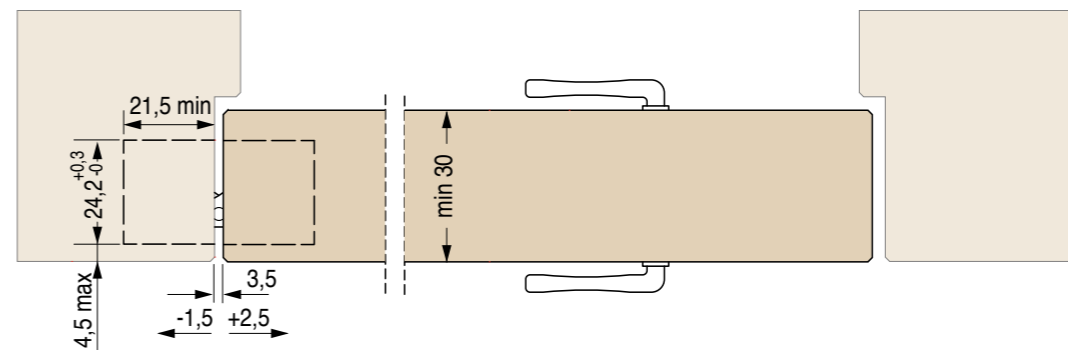

Pack. 9

CARATTERISTICHE:

- Realizzata in zama in 10 diverse finiture
- Adatta per ante con spessore minimo di 30 mm
- Lunghezza totale 134 mm
- Profondità solo **21 mm**
- Regolazione tridimensionale S.T.A.R.S.
- Portata fino a 60 kg
- Easy installation e simmetria di cava
- Rivista in estetica e funzionalità: più elegante e resistente all'ossidazione grazie alla nuova cassa esterna in zama zincata. Snodo evoluto per una migliore performance: movimento più fluido, deciso, durevole e ora certificato per porte fino a 1000 mm di larghezza

MAIN FEATURES:

- Manufactured in zamak in 10 different finishes
- Suitable for doors of 30 mm min. thickness
- Total length 134 mm
- Depth **21 mm** only
- 3D adjusting system S.T.A.R.S.
- Load Capacity up to 60 kg
- Easy installation and slot symmetry
- Revised in aesthetics and operation: now more elegant and resistant to oxidation due to the new external case in zincked zamak. Joint evolved for better performance: smoother movement, extremely precise, durable and now certified for doors up to 1000 mm wide

CARACTERÍSTICAS:

- Fabricada en zamak en 10 acabados diferentes
- Adapta para puertas con un espesor mínimo de 30 mm
- Longitud total 134 mm
- profundidad de solamente **21 mm**
- Ajuste en 3D S.T.A.R.S.
- Capacidad de carga hasta 60 kg
- Easy installation y simetría de corte
- Revisada en estética y funcionalidad: ahora más elegante y resistente a la oxidación gracias a la nueva carcasa exterior en zamak cincado. Mecanismo evolucionado para un mejor rendimiento: movimiento más fluido, determinado, duradero y ahora certificada para puertas de hasta 1000 mm de ancho

MAINTENANCEFREE

* Profondità di cava contenuta
Small drilling depth
Baja profundidad de corte

Reversibile per porte da 30 mm a 33 mm di spessore
Reversible for doors from 30 mm to 33 mm thick
Reversible para puertas de 30 mm hasta 33 mm de espesor