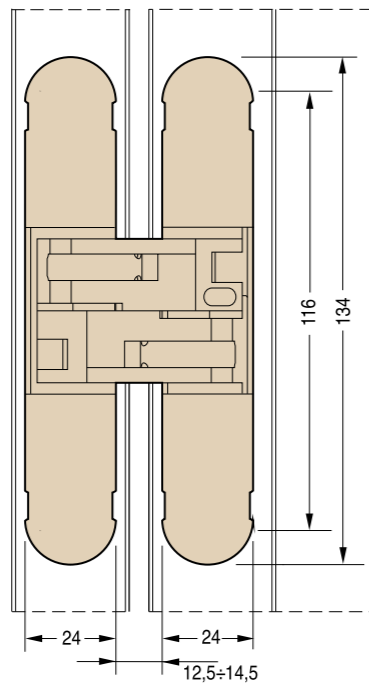

Pack. 9

CARATTERISTICHE:

- Realizzata in zama in 10 diverse finiture
- Adatta per ante con spessore minimo di 30 mm
- Lunghezza totale 134 mm
- Profondità solo **21 mm**
- Regolazione tridimensionale S.T.A.R.S.
- Portata fino a 60 kg
- Easy installation e simmetria di cava
- Rivista in estetica e funzionalità: più elegante e resistente all'ossidazione grazie alla nuova cassa esterna in zama zincata. Snodo evoluto per una migliore performance: movimento più fluido, deciso, durevole e ora certificato per porte fino a 1000 mm di larghezza

MAIN FEATURES:

- Manufactured in zamak in 10 different finishes
- Suitable for doors of 30 mm min. thickness
- Total length 134 mm
- Depth **21 mm** only
- 3D adjusting system S.T.A.R.S.
- Load Capacity up to 60 kg
- Easy installation and slot symmetry
- Revised in aesthetics and operation: now more elegant and resistant to oxidation due to the new external case in zincked zamak. Joint evolved for better performance: smoother movement, extremely precise, durable and now certified for doors up to 1000 mm wide

CARACTERÍSTICAS:

- Fabricada en zamak en 10 acabados diferentes
- Adapta para puertas con un espesor mínimo de 30 mm
- Longitud total 134 mm
- profundidad de solamente **21 mm**
- Ajuste en 3D S.T.A.R.S.
- Capacidad de carga hasta 60 kg
- Easy installation y simetría de corte
- Revisada en estética y funcionalidad: ahora más elegante y resistente a la oxidación gracias a la nueva carcasa exterior en zamak cincado. Mecanismo evolucionado para un mejor rendimiento: movimiento más fluido, determinado, duradero y ahora certificada para puertas de hasta 1000 mm de ancho

MAINTENANCEFREE

* Profondità di cava contenuta
Small drilling depth
Baja profundidad de corte

Reversibile per porte da 30 mm a 33 mm di spessore
Reversible for doors from 30 mm to 33 mm thick
Reversible para puertas de 30 mm hasta 33 mm de espesor