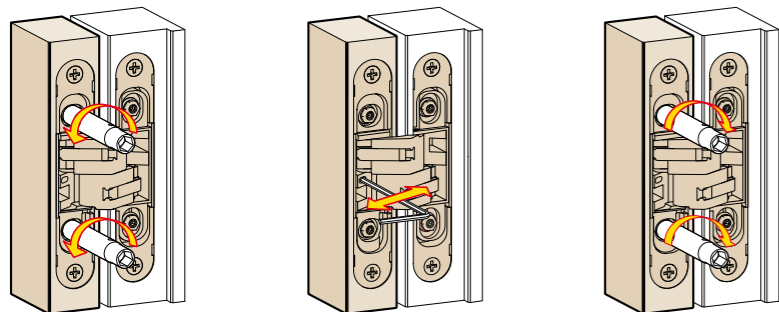

CARACTERÍSTICAS:

- Fabricada en zamak en 10 acabados diferentes
- Adapta para puertas con un espesor mínimo de 30 mm
- Longitud total 134 mm
- profundidad de solamente **21 mm**
- Ajuste en 3D S.T.A.R.S.
- Capacidad de carga hasta 60 kg
- Easy installation y simetría de corte
- Revisada en estética y funcionalidad: ahora más elegante y resistente a la oxidación gracias a la nueva carcasa exterior en zamak cincado. Mecanismo evolucionado para un mejor rendimiento: movimiento más fluido, determinado, duradero y ahora certificada para puertas de hasta 1000 mm de ancho

CAPACIDAD PUERTAS
Anchas hasta 1000 mm
Altas hasta 2100 mm
A - 2 bisagras kg 40
B - 3 bisagras kg 60
Mas altas que 2100 mm
C - 4 bisagras kg 60

Linee guida di regolazione

Adjustment guidelines
Guía general de ajuste

- 1131s
- 1230s
- 1130s
- 1129
- 1030 inox
- 1330s
- 1329

Cerniere invisibili regolabili per porte
Invisible adjustable hinges for doors
Bisagras invisibles ajustables para puertas

Regolazione verticale
Vertical adjustment
Ajuste vertical

Regolazione orizzontale
Horizontal adjustment
Ajuste horizontal

Regolazione in profondità
Depth adjustment
Ajuste de profundidad