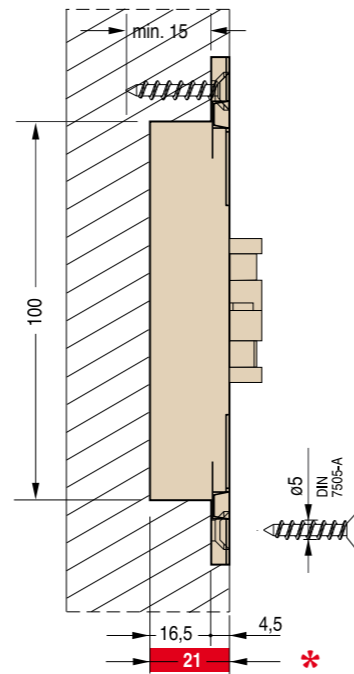

Pack. 9

CARATTERISTICHE:

- Realizzata in zama in 10 diverse finiture
- Adatta per ante con spessore minimo di 30 mm
- Lunghezza totale 134 mm
- Profondità solo **21 mm**
- Regolazione tridimensionale S.T.A.R.S.
- Portata fino a 60 kg
- Easy installation e simmetria di cava
- Rivista in estetica e funzionalità: più elegante e resistente all'ossidazione grazie alla nuova cassa esterna in zama zincata. Snodo evoluto per una migliore performance: movimento più fluido, deciso, durevole e ora certificato per porte fino a 1000 mm di larghezza

MAIN FEATURES:

- Manufactured in zamak in 10 different finishes
- Suitable for doors of 30 mm min. thickness
- Total length 134 mm
- Depth **21 mm** only
- 3D adjusting system S.T.A.R.S.
- Load Capacity up to 60 kg
- Easy installation and slot symmetry
- Revised in aesthetics and operation: now more elegant and resistant to oxidation due to the new external case in zincked zamak. Joint evolved for better performance: smoother movement, extremely precise, durable and now certified for doors up to 1000 mm wide

CARACTERÍSTICAS:

- Fabricada en zamak en 10 acabados diferentes
- Adapta para puertas con un espesor mínimo de 30 mm
- Longitud total 134 mm
- profundidad de solamente **21 mm**
- Ajuste en 3D S.T.A.R.S.
- Capacidad de carga hasta 60 kg
- Easy installation y simetría de corte
- Revisada en estética y funcionalidad: ahora más elegante y resistente a la oxidación gracias a la nueva carcasa exterior en zamak cincado. Mecanismo evolucionado para un mejor rendimiento: movimiento más fluido, determinado, duradero y ahora certificada para puertas de hasta 1000 mm de ancho

MAINTENANCEFREE

* Profondità di cava contenuta
Small drilling depth
Baja profundidad de corte

Reversibile per porte da 30 mm a 33 mm di spessore
Reversible for doors from 30 mm to 33 mm thick
Reversible para puertas de 30 mm hasta 33 mm de espesor