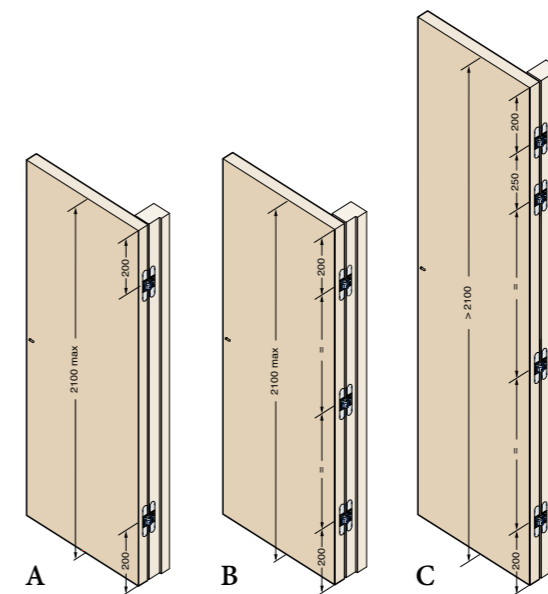

CARACTERÍSTICAS:

- Fabricada en zamak en 10 acabados diferentes
- Adapta para puertas con un espesor mínimo de 30 mm
- Longitud total 134 mm
- profundidad de solamente **21 mm**
- Ajuste en 3D S.T.A.R.S.
- Capacidad de carga hasta 60 kg
- Easy installation y simetría de corte
- Revisada en estética y funcionalidad: ahora más elegante y resistente a la oxidación gracias a la nueva carcasa exterior en zamak cincado. Mecanismo evolucionado para un mejor rendimiento: movimiento más fluido, determinado, duradero y ahora certificada para puertas de hasta 1000 mm de ancho

MAINTENANCEFREE

* Profondità di cava contenuta
Small drilling depth
Baja profundidad de corte

Reversibile per porte da 30 mm a 33 mm di spessore
Reversible for doors from 30 mm to 33 mm thick
Reversible para puertas de 30 mm hasta 33 mm de espesor

Sezione porta
Door cross-section
Sección de puerta

PORTATA ANTE
Larghe fino a 1000 mm
Alte fino a 2100 mm
A - 2 cerniere kg 40
B - 3 cerniere kg 60
Alte oltre 2100 mm
C - 4 cerniere kg 60

CAPACITY DOORS
Width up to 1000 mm
Height up to 2100 mm
A - 2 hinges kg 40
B - 3 hinges kg 60
More than 2100 mm high
C - 4 hinges kg 60