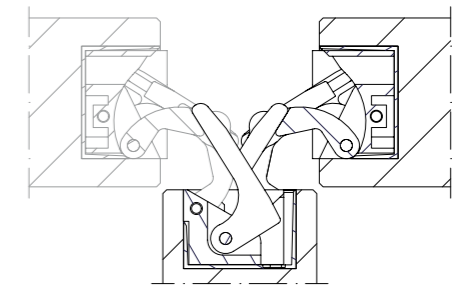

Pack. 9

CARATTERISTICHE:

- Realizzata in zama in 10 diverse finiture
- Adatta per ante con spessore minimo di 30 mm
- Lunghezza totale 134 mm
- Profondità solo **21 mm**
- Regolazione tridimensionale S.T.A.R.S.
- Portata fino a 60 kg
- Easy installation e simmetria di cava
- Rivista in estetica e funzionalità: più elegante e resistente all'ossidazione grazie alla nuova cassa esterna in zama zincata. Snodo evoluto per una migliore performance: movimento più fluido, deciso, durevole e ora certificato per porte fino a 1000 mm di larghezza

MAIN FEATURES:

- Manufactured in zamak in 10 different finishes
- Suitable for doors of 30 mm min. thickness
- Total length 134 mm
- Depth **21 mm** only
- 3D adjusting system S.T.A.R.S.
- Load Capacity up to 60 kg
- Easy installation and slot symmetry
- Revised in aesthetics and operation: now more elegant and resistant to oxidation due to the new external case in zincked zamak. Joint evolved for better performance: smoother movement, extremely precise, durable and now certified for doors up to 1000 mm wide

CARACTERÍSTICAS:

- Fabricada en zamak en 10 acabados diferentes
- Adapta para puertas con un espesor mínimo de 30 mm
- Longitud total 134 mm
- profundidad de solamente **21 mm**
- Ajuste en 3D S.T.A.R.S.
- Capacidad de carga hasta 60 kg
- Easy installation y simetría de corte
- Revisada en estética y funcionalidad: ahora más elegante y resistente a la oxidación gracias a la nueva carcasa exterior en zamak cincado. Mecanismo evolucionado para un mejor rendimiento: movimiento más fluido, determinado, duradero y ahora certificada para puertas de hasta 1000 mm de ancho

MAINTENANCEFREE

* Profondità di cava contenuta
Small drilling depth
Baja profundidad de corte

Reversibile per porte da 30 mm a 33 mm di spessore
Reversible for doors from 30 mm to 33 mm thick
Reversible para puertas de 30 mm hasta 33 mm de espesor