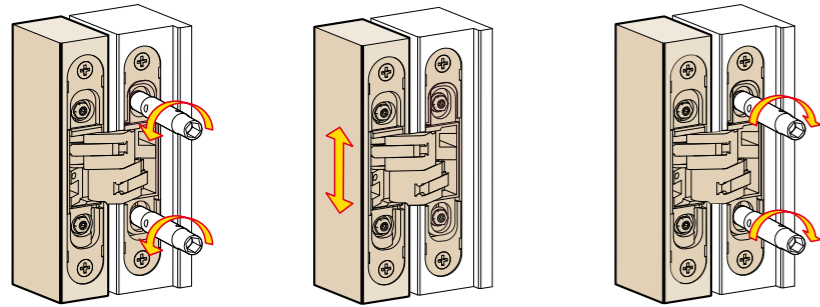

CAPACIDAD PUERTAS
Anchas hasta 1000 mm
Altas hasta 2100 mm
A - 2 bisagras kg 40
B - 3 bisagras kg 60
Mas altas que 2100 mm
C - 4 bisagras kg 60

Linee guida di regolazione

Adjustment guidelines
Guía general de ajuste

- 1131s
- 1230s
- 1130s
- 1129
- 1030 inox
- 1330s
- 1329

Cerniere invisibili regolabili per porte
Invisible adjustable hinges for doors
Bisagras invisibles ajustables para puertas

Regolazione verticale
Vertical adjustment
Ajuste vertical

Regolazione orizzontale
Horizontal adjustment
Ajuste horizontal

Regolazione in profondità
Depth adjustment
Ajuste de profundidad