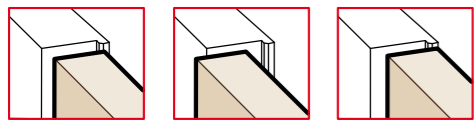

Regolazione verticale
Vertical adjustment
Ajuste vertical