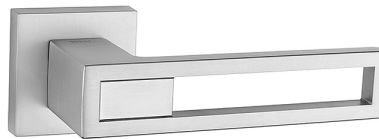

CINTO 2737 5S Q

код.51807
Тирај CINTO 2737 5S Q
Цвет: матовый хром