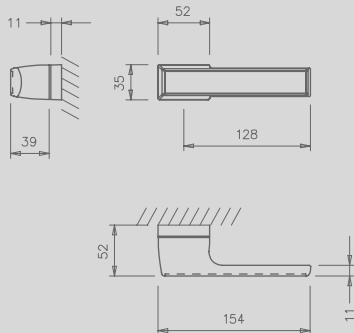

M&LODY LINE

код.47336
Tupai Melody Vario 3089 RE
Цвет: хром матовый