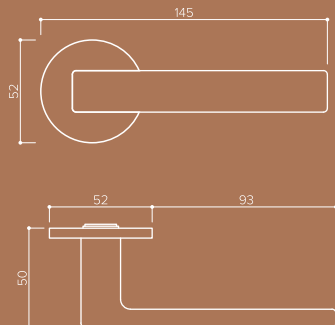

3095 5S RT

Дверные ручки TUPAI серии **3095 5S RT** будут изюминкой любого интерьерного решения. Тактильно приятный рычаг ручки, не имеющий острых углов, имеет выверенный и продуманный до мелочей дизайн. В сочетании с 5мм основанием, данные ручки придутся по вкусу любителям минимализма и практичности.

Широкий спектр покрытий позволяет подобрать ручки данной модели практически под любую дверь.

код.51792
Tupai 3095 5S RT
Цвет: хром

код.51793
Tupai 3095 5S RT
Цвет: хром матовый

код.51794
Tupai 3095 5S RT
Цвет: винтаж

код.51795
Tupai 3095 5S RT
Цвет: мат.винтаж

код.51891
Tupai 3095 5S RT
Цвет: никель

ВОЗМОЖНЫЕ ТИПЫ НАКЛАДОК