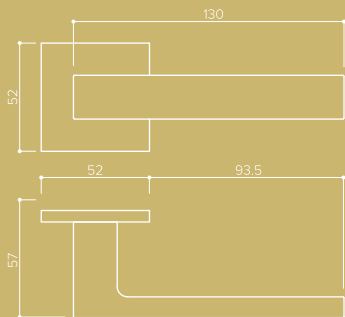

SQURE 2275 5S Q

код.51787
Turai SQURE 2275 5S Q
Цвет: мат.хром