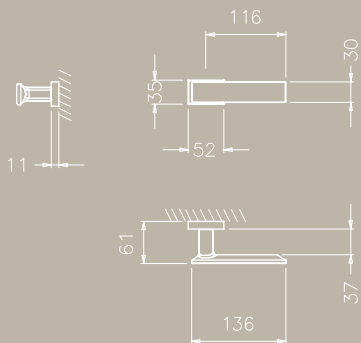

LINHA

код.47350
Tupai Linha Q2 2730 RE
Цвет: хром матовый