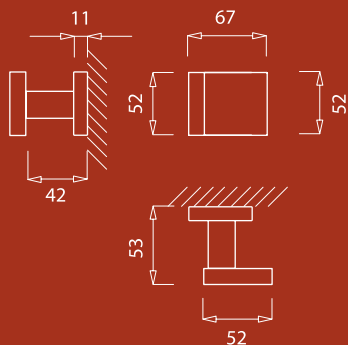

QUADRADOS

Серия QUADRADOS – это квадратные кнобы (quadrados) - серия поворотных ручек в характерном hi tech дизайне. Удобная эксцентричная форма позволяет ручкам этой серии стать удобной заменой как тянущим, так и поворотным ручкам.