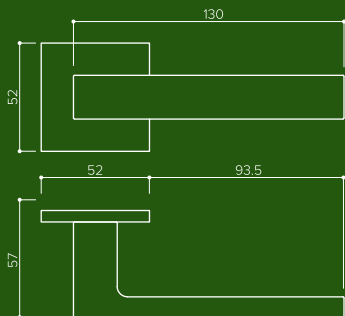

4007 5S Q

код.51798
Турai 4007 5S Q
Цвет: никель

Дверная ручка TUPAI серии **4007 5s Q** имеет плавные лаконичные формы, которые отлично сочетаются с любым интерьером.

Данная серия также получила обновленное 5мм основание, что является устойчивой тенденцией современного дизайна. Ручки TUPAI изготовлены из латуни и отличаются бесшумной работой, надежностью и качеством.

ВОЗМОЖНЫЕ ТИПЫ НАКЛАДОК