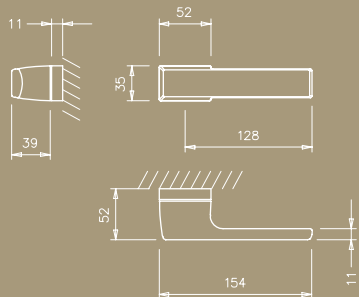

M&LODY LINE

А еще, внимательный и с развитым воображением потребитель может увидеть в этих дверных ручках дизайн холодильников 60-х годов. Как бы там ни было, но модель получилась, яркой, неожиданной и наполненной эмоциями. С ручками этой коллекции любая модель двери зазвучит по новому, но останется в пределах непоколебимой классики. Брутальные и слегка массивные отлично смотрятся в самых модных цветах.