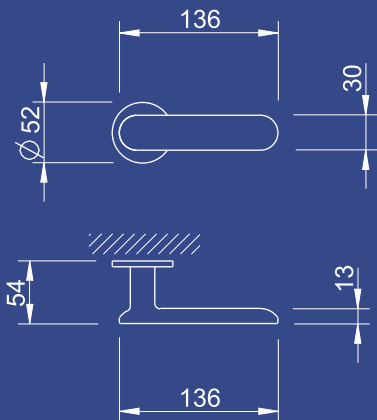

# 4006 5S RT

Ручки TUPAI, серии **4006 5S RT** представляют собой ручки на изящном круглом основании толщиной 5 мм. Рычаг ручки выполнен в том же стиле, что и основание, придавая ощущение целостности дизайна изделия.