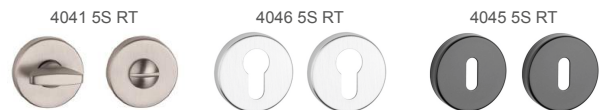

Накладки для серии ручек 5S RT

51861 | никель /142	51869 | никель /142	52317 | никель /142
51855 | матовый хром/ 96	51863 | матовый хром/ 96	52311 | матовый хром/ 96
51854 | хром/03	51862 | хром/03	52310 | хром/03
51856 | белый/152	51864 | белый/152	52312 | белый/152
51857 | черный/153	51865 | черный/153	52313 | черный/153
51858 | золото/50	51866 | золото/50	52314 | золото/50
51859 | винтаж	51867 | винтаж	52315 | винтаж
51860 | мат.винтаж	51868 | мат.винтаж	52316 | мат.винтаж