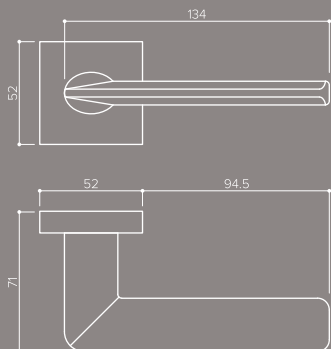

ELIPTICA 3098 5S Q