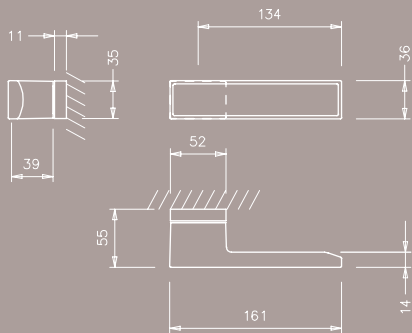

BIG LINE

код.48605
Tupai BigLine 3084 RE
Цвет: хром матовый