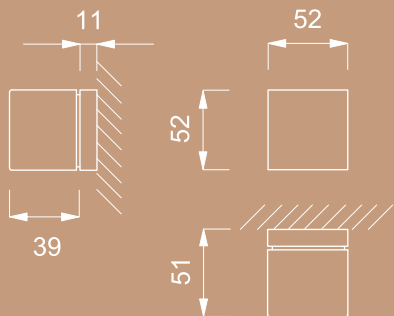

KNOB 2734 Q

код.51842
Turai 2734 Q
Цвет: хром