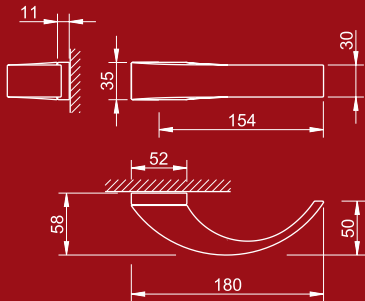

DEDOS

код.47344
Turai Dedos 3094 RE
Цвет: хром матовый