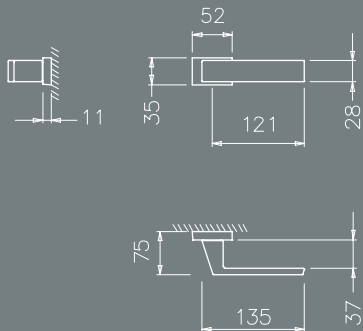

NOVINKA

код.47387
Turai Novinka 3033 RE
Цвет: хром матовый