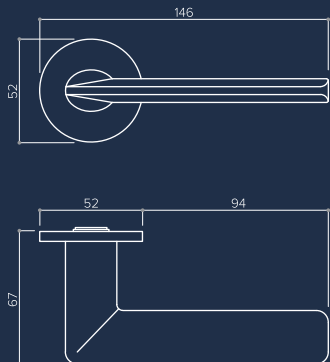

ELIPTICA 5S RT

Ручки серии **ELIPTICA** получились очень яркими, наполненными своеобразными эмоциями и настроением. С этой коллекцией Ваши двери зазвучат по-новому, но при этом останутся в стиле непоколебимой классики.

При контакте с рукой ручки Turai оставляют только самые незабываемые впечатления, ведь на них нет острых краев, тонкая обработка граней говорит о применении высоких технологических процессов.

Широкая цветовая гамма сможет достичь требуемого результата при поиске ответов на Ваши дизайнерские вопросы.

ВОЗМОЖНЫЕ ТИПЫ НАКЛАДОК