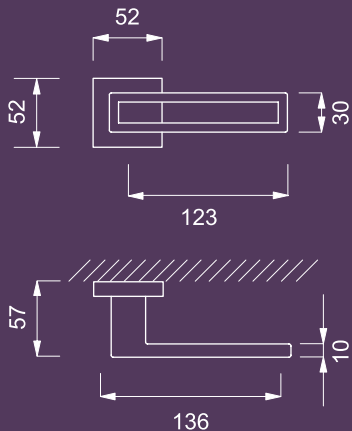

CINTO 2737 5S Q

код.51807
Тирај CINTO 2737 5S Q
Цвет: матовый хром