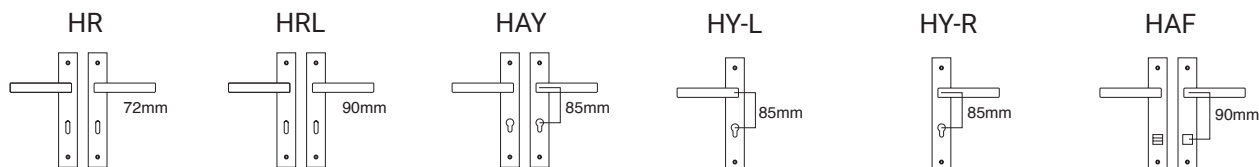

ΑΠΟΧΡΩΣΕΙΣ / COLORS

S02 MAT ΟΡΕΙΧΑΛΚΟΣ - S02 MAT ΟΡΕΙΧΑΛΚΟΣ
S02 MATT BRASS - S02 MATT BRASS

S02 MAT ΟΡΕΙΧΑΛΚΟΣ - S02 MAT ΟΡΕΙΧΑΛΚΟΣ
S02 MATT BRASS - S02 MATT BRASS

ΤΥΠΟΙ / TYPES