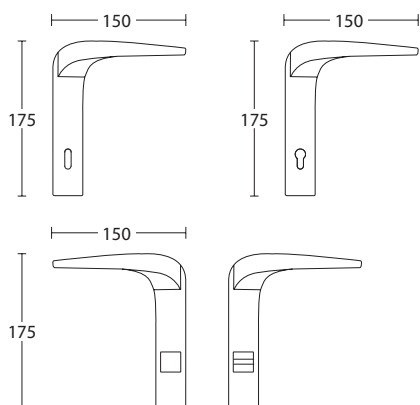

2055 SERIES

S05 S05
MAT NIKEL - MAT NIKEL
MATT NICKEL - MATT NICKEL

ΥΛΙΚΟ / MATERIAL : ZAMAK

ΔΙΑΣΤΑΣΕΙΣ / DIMENSIONS

ΑΠΟΧΡΩΣΕΙΣ / COLORS

S02 MAT ΟΡΕΙΧΑΛΚΟΣ - S02 MAT ΟΡΕΙΧΑΛΚΟΣ
S02 MATT BRASS - S02 MATT BRASS