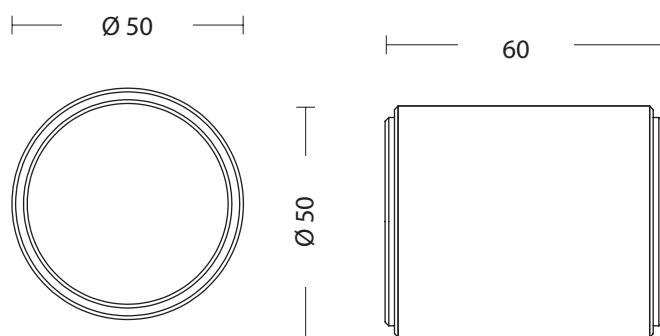

1745P SERIES

S05 S05
MAT NIKEL - MAT NIKEL
MATT NICKEL - MATT NICKEL

ΥΛΙΚΟ / MATERIAL :
ΟΡΕΙΧΑΛΚΟΣ / BRASS

ΔΙΑΘΕΣΙΜΕΣ ΔΙΑΣΤΑΣΕΙΣ / AVAILABLE SIZES

ΑΠΟΧΡΩΣΕΙΣ / COLORS

S26 MAT OPO - S26 MAT OPO
S26 MATT ORO - S26 MATT ORO