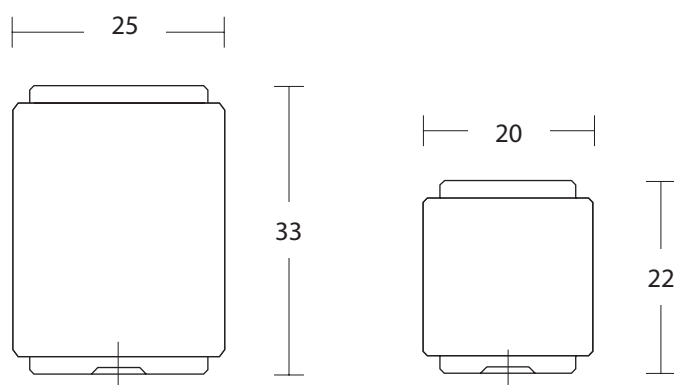

# 1745 SERIES

S05 S05  
MAT NIKEL - MAT NIKEL  
MATT NICKEL

ΥΛΙΚΟ / MATERIAL :  
ΟΡΕΙΧΑΛΚΟΣ / BRASS

ΔΙΑΘΕΣΙΜΕΣ ΔΙΑΣΤΑΣΕΙΣ / AVAILABLE SIZES

ΑΠΟΧΡΩΣΕΙΣ / COLORS

S26 MAT OPO - S26 MAT OPO  
S26 MAT ORO - S26 MAT ORO