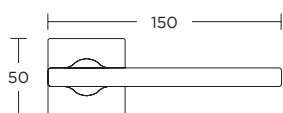

2165 SERIES

S05 S05
MAT NIKEL - MAT NIKEL
MATT NICKEL - MATT NICKEL

ΥΛΙΚΟ / MATERIAL : ZAMAK

ΔΙΑΣΤΑΣΕΙΣ / DIMENSIONS

ΑΠΟΧΡΩΣΕΙΣ / COLORS

S19 MAT MAYPO - S19 MAT MAYPO
S19 MATT BLACK - S19 MATT BLACK

S24 MAT ΧΡΩΜΙΟ - S24 MAT ΧΡΩΜΙΟ
S24 MATT CHROME - S24 MATT CHROME