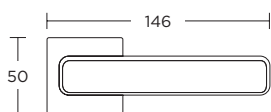

# 2145

SERIES

S05 S05  
MAT NIKEL - MAT NIKEL  
MATT NICKEL - MATT NICKEL

ΥΛΙΚΟ / MATERIAL : ZAMAK

ΔΙΑΣΤΑΣΕΙΣ / DIMENSIONS

ΑΠΟΧΡΩΣΕΙΣ / COLORS

S04 ΧΡΩΜΙΟ - S19 MAT ΜΑΥΡΟ  
S04 CHROME - S19 MATT BLACK

S24 MAT ΧΡΩΜΙΟ - S24 MAT ΧΡΩΜΙΟ  
S24 MATT CHROME - S24 MATT CHROME