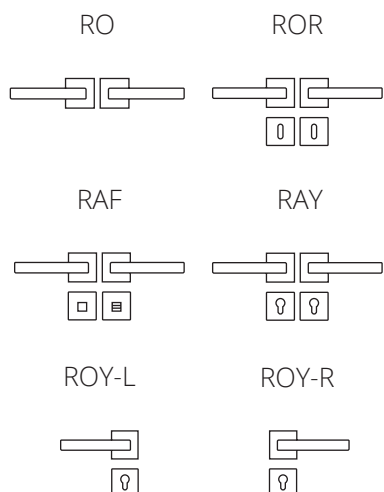

1605 SERIES

S05 S05
MAT NIKEL - MAT NIKEL
MATT NICKEL - MATT NICKEL

ΥΛΙΚΟ / MATERIAL : ZAMAK

ΔΙΑΣΤΑΣΕΙΣ / DIMENSIONS

ΑΠΟΧΡΩΣΕΙΣ / COLORS

S06 MAT ΑΣΠΡΟ - S06 MAT ΑΣΠΡΟ
S06 MATT WHITE - S06 MATT WHITE

S19 MAT ΜΑΥΡΟ - S19 MAT ΜΑΥΡΟ
S19 MATT BLACK - S19 MATT BLACK

S24 MAT ΧΡΩΜΙΟ - S24 MAT ΧΡΩΜΙΟ
S24 MATT CHROME - S24 MATT CHROME

ΤΥΠΟΙ / TYPES

ΜΕΓΑΛΗ ΠΛΑΚΑ / LONG PLATE

S05 S05
MAT NIKEL - MAT NIKEL
MATT NICKEL - MATT NICKEL

ΠΙΣΤΟΠΟΙΗΣΕΙΣ / CERTIFICATIONS