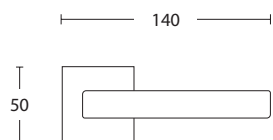

1605 SERIES

S05 S05
MAT NIKEL - MAT NIKEL
MATT NICKEL - MATT NICKEL

ΥΛΙΚΟ / MATERIAL : ZAMAK

ΔΙΑΣΤΑΣΕΙΣ / DIMENSIONS

ΑΠΟΧΡΩΣΕΙΣ / COLORS

S06 MAT ΑΣΠΡΟ - S06 MAT ΑΣΠΡΟ
S06 MATT WHITE - S06 MATT WHITE

S19 MAT ΜΑΥΡΟ - S19 MAT ΜΑΥΡΟ
S19 MATT BLACK - S19 MATT BLACK