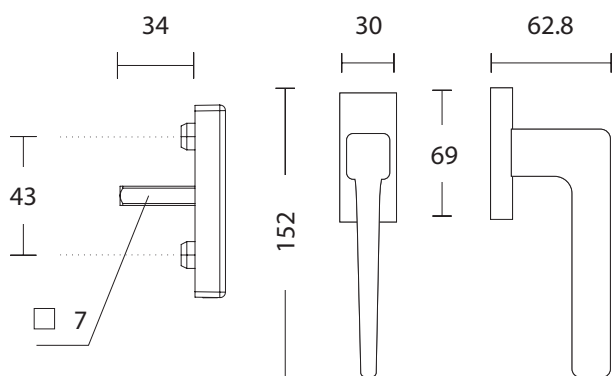

1495 SERIES

S05 S05
MAT NIKEL - MAT NIKEL
MATT NICKEL - MATT NICKEL

ΥΛΙΚΟ / MATERIAL : ΖΑΜΑΚ

ΔΙΑΘΕΣΙΜΕΣ ΔΙΑΣΤΑΣΕΙΣ / AVAILABLE SIZES

ΑΠΟΧΡΩΣΕΙΣ / COLORS

S06 MAT ΑΣΠΡΟ - S06 MAT ΑΣΠΡΟ S19 MAT ΜΑΥΡΟ - S19 MAT ΜΑΥΡΟ
S06 MATT WHITE - S06 MATT WHITE S19 MATT BLACK - S19 MATT BLACK