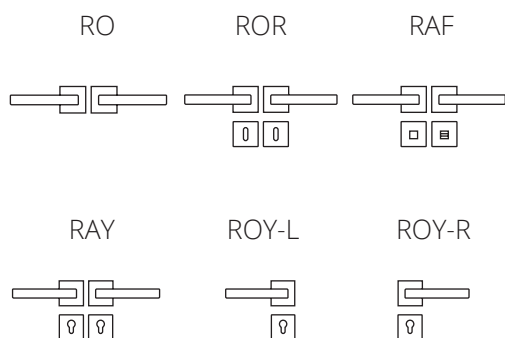

# 1485 SERIES

S05 S05  
MAT NIKEL - MAT NIKEL  
MATT NICKEL - MATT NICKEL

ΥΛΙΚΟ / MATERIAL : ZAMAK

ΔΙΑΣΤΑΣΕΙΣ / DIMENSIONS

ΤΥΠΟΙ / TYPES

ΑΠΟΧΡΩΣΕΙΣ / COLORS

S02 MAT ΟΡΕΙΧΑΛΚΟΣ - S02 MAT  
ΟΡΕΙΧΑΛΚΟΣ  
S02 MATT BRASS - S02 MATT BRASS

S04 ΧΡΩΜΙΟ - S04 ΧΡΩΜΙΟ  
S04 CHROME - S04 CHROME

S19 MAT ΜΑΥΡΟ - S19 MAT ΜΑΥΡΟ  
S19 MATT BLACK - S19 MATT BLACK

S24 MAT ΧΡΩΜΙΟ - S24 MATT ΧΡΩΜΙΟ  
S24 MATT CHROME - S24 MATT  
CHROME

S26 MAT ΟΡΟ - S26 MAT ΟΡΟ  
S26 MATT ORO - S26 MATT ORO