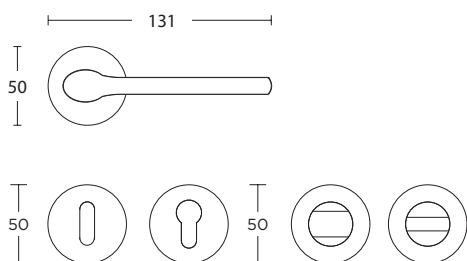

# 1485 SERIES

S05 S05  
MAT NIKEL - MAT NIKEL  
MATT NICKEL - MATT NICKEL

ΥΛΙΚΟ / MATERIAL : ZAMAK

ΔΙΑΣΤΑΣΕΙΣ / DIMENSIONS

ΤΥΠΟΙ / TYPES

ΑΠΟΧΡΩΣΕΙΣ / COLORS

S02 MAT ΟΡΕΙΧΑΛΚΟΣ - S02 MAT  
ΟΡΕΙΧΑΛΚΟΣ  
S02 MATT BRASS - S02 MATT BRASS

S04 ΧΡΩΜΙΟ - S04 ΧΡΩΜΙΟ  
S04 CHROME - S04 CHROME

S19 MAT ΜΑΥΡΟ - S19 MAT ΜΑΥΡΟ  
S19 MATT BLACK - S19 MATT BLACK

S24 MAT ΧΡΩΜΙΟ - S24 MATT ΧΡΩΜΙΟ  
S24 MATT CHROME - S24 MATT  
CHROME

S26 MAT ΟΡΟ - S26 MAT ΟΡΟ  
S26 MATT ORO - S26 MATT ORO