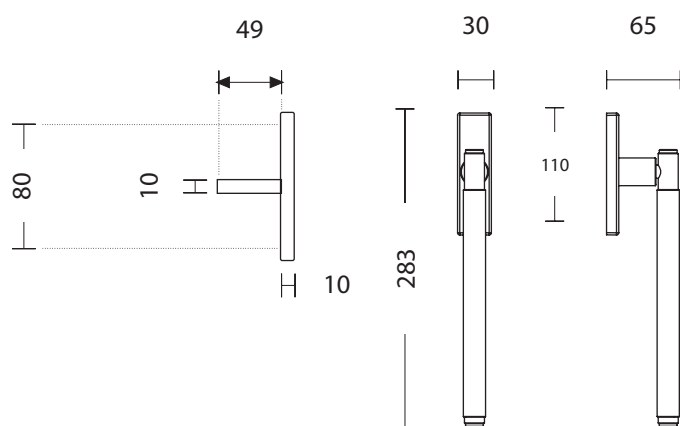

# 1735 SERIES

S77 S77  
MAT ΜΠΡΟΝΖΕ - MAT ΜΠΡΟΝΖΕ  
MATT BRONZE - MATT BRONZE

ΥΛΙΚΟ / MATERIAL :  
ΟΡΕΙΧΑΛΚΟΣ / BRASS

ΑΠΟΧΡΩΣΕΙΣ / COLORS

ΔΙΑΘΕΣΙΜΕΣ ΔΙΑΣΤΑΣΕΙΣ / AVAILABLE SIZES

S05 MAT ΝΙΚΕΛ - S05 MAT ΝΙΚΕΛ  
S05 MATT NICKEL - S05 MATT NICKEL