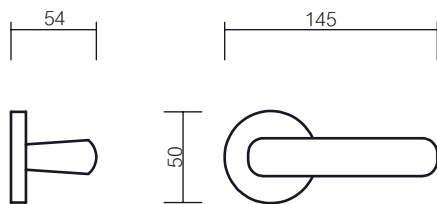

PASINI
ITALIAN LUXURY HANDLES

MODEL.: ARROW

ART.: 8341

ART.: 8341/ID

TECNICAL DRAWING

SCHEDA TECNICA

MATERIAL: BRASS

MATERIALE: OTTONE