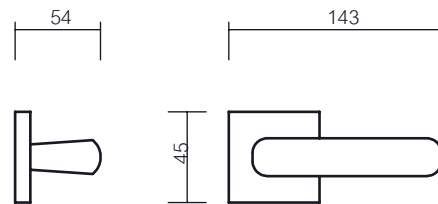

PASINI
ITALIAN LUXURY HANDLES

MODEL.: ARROW

ART.: 8341

ART.: 8341/ID

TECNICAL DRAWING

SCHEDA TECNICA

MATERIAL: BRASS

MATERIALE: OTTONE