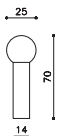

Fermaporte

Stilo

Studio Olivari

B121

B123
da parete

ottone/brass

- LU lucido/polished
- ZL **superoro lucido/supergold bright**
- CR cromato/chrome
- CO cromato opaco/mat chrome