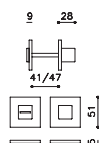

H136V6

 rosetta bassa/
low rosette

- CR** cromato/chrome
- CO** cromato opaco/
mat chrome
- IS** superinox satinato/
superstainlesssteel satin
- US** superantracite satinato/
superanthracite satin

H136V6B