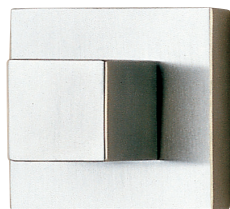

Chiavistelli

Cubo

Studio Olivari

ottone/brass

- ZL** superoro lucido/
supergold bright
- CR** cromato/chrome
- CO** cromato op./mat chrome
- EL** biocromo lucido/
biochrome bright
- NS** supernichel satinato/
supernickel satin
- IS** superinox satinato/
superstainlesssteel satin
- US** superantracite satinato/
superanthracite satin

H136V6

 rosetta bassa/
low rosette

- CR** cromato/chrome
- CO** cromato opaco/
mat chrome
- IS** superinox satinato/
superstainlesssteel satin
- US** superantracite satinato/
superanthracite satin

H136V6B