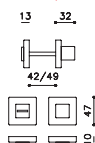

H136V6

 rosetta bassa/
low rosette

- CR** cromato/chrome
- CO** cromato opaco/
mat chrome
- IS** superinox satinato/
superstainlesssteel satin
- US** superantracite satinato/
superanthracite satin

H136V6B