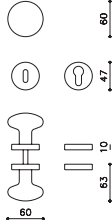

Pomoli centrali

Edison \varnothing 60

Sergio Mazza, Giuliana Gramigna

P146

P146RB8
P146RY8

S146RF
S146R

ottone/brass

- LU lucido/polished
- ZL superoro lucido/supergold bright
- SA satinato/satine
- CR cromato/chrome
- CO cromato opaco/mat chrome
- AN anticato/antiqued
- IS superinox satinato/
superstainlesssteel satin