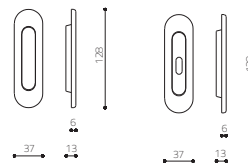

D111

D111F

Vico

Studio Olivari

ottone/brass

- LU** lucido/polished
- ZL** superoro lucido/supergold bright
- SA** satinato/satined
- CR** cromato /chrome
- CO** cromato opaco/mat chrome
- EL** biocromo lucido/biochrome bright
- BS** biocromo satinato/biochrome satined
- NP** nero opaco/mat black
- AN** anticato/antiqued
- NS** supernichel satinato/supernickel satined
- IS** superinox satinato/
superstainlesssteel satined