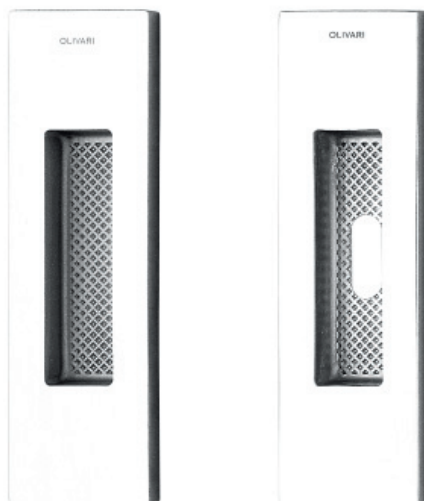

Maniglie incasso

Siro

Studio Olivari

ottone/brass

- ZL** superoro lucido/supergold bright
- CR** cromato /chrome
- CO** cromato opaco/mat chrome
- EL** biocromo lucido/biochrome bright
- BS** biocromo satinato/biochrome satined
- NS** supernichel satinato/supernickel satined
- IS** superinox satinato/
superstainlesssteel satined

D111

D111F

Vico

Studio Olivari

ottone/brass

- LU** lucido/polished
- ZL** superoro lucido/supergold bright
- SA** satinato/satined
- CR** cromato /chrome
- CO** cromato opaco/mat chrome
- EL** biocromo lucido/biochrome bright
- BS** biocromo satinato/biochrome satined
- NP** nero opaco/mat black
- AN** anticato/antiqued
- NS** supernichel satinato/supernickel satined
- IS** superinox satinato/
superstainlesssteel satined