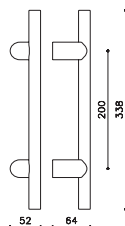

Maniglioni

Stilo

Enzo Mari

ottone/brass

- CR cromato/chrome
- CO cromato opaco/mat chrome
- IS **superinox satinato/**
superstainlesssteel satin

L191M