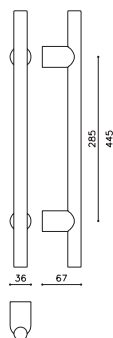

Maniglioni

Stilo

Enzo Mari

ottone/brass

- CR cromato/chrome
- CO cromato opaco/mat chrome
- IS **superinox satinato/
superstainlesssteel satin**

L190L