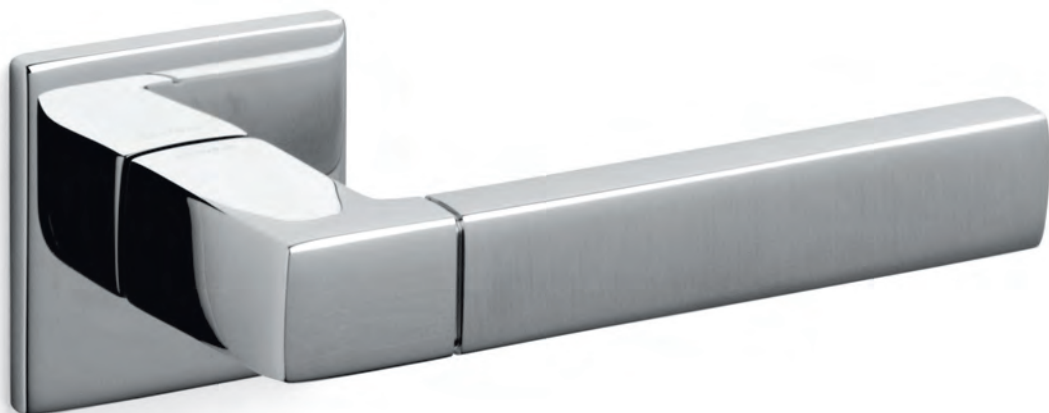

Planet Q bicolor bassa

Luca Casini 2010

M203B

rosetta bassa/low rosette

C203

K203B

ottone/brass

CA cromato-cromato opaco/chrome-mat chrome