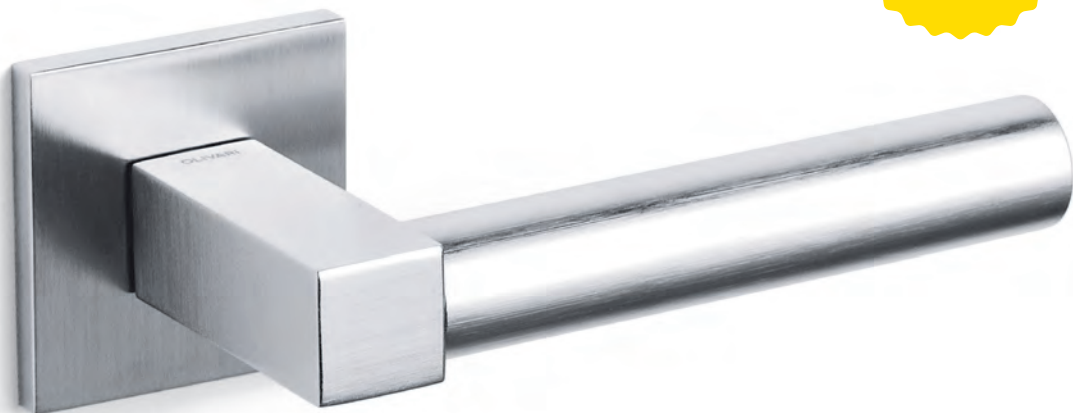

# Pitagora Q

Giorgetto Giugiaro 2014

M240B

rosetta bassa/low rosette

C240

K240B

ottone/brass

CR cromato/chrome

IS superinox sat./superstainlesssteel satin

CA cromato-cromato opaco/chrome-mat chrome

CO cromato opaco/mat chrome