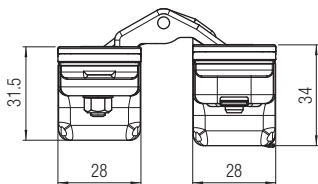

<p>Материал</p> <p>СТАЛЬ</p>	<p>Цвет</p>	<p>мин 40 мм</p>	<p>Регулировки</p>
<p>80 кг (с 2 петлями)</p>	<p>Декоративные колпачки</p>	<p>180°</p>	<p>* Full HD</p>

K8080		*Ricambi - *Repuestos - *Echanges		Аксессуары	
Арт. К 8080 CL Петля с открыванием на 180° хром		Арт. К 808 COVER CL Декоративный колпачок хром	40 шт.	Арт. К 508 TASCA Карман для петли К5080	
*Арт. К 8080 CS HD Петля с открыванием на 180° матовый хром "F1"		Арт. К 808 COVER CS Декоративный колпачок матовый хром "F1"	40 шт.	Арт. К 508 STAFFA Крепежная скоба К5080	
*Арт. К 8080 NS HD Петля с открыванием на 180° матовый никель "F2"		Арт. К 808 COVER NS Декоративный колпачок матовый никель "F2"	40 шт.		
Арт. К 8080 OL Петля с открыванием на 180° золото блест.		Арт. К 808 COVER OL Декоративный колпачок золото блест.	40 шт.		
*Арт. К 8080 VI HD Петля с открыванием на 180° цвет белый		Арт. К 808 COVER VI Декоративный колпачок цвет белый	40 шт.		
*Арт. К 8080 NO HD Петля с открыванием на 180° цвет черный		Арт. К 808 COVER NO Декоративный колпачок цвет черный	40 шт.		
*Арт. К 8080 BR HD Петля с открыванием на 180° цвет бронза		Арт. К 808 COVER BR Декоративный колпачок цвет бронза	40 шт.		
*Арт. К 8080 BS HD Петля с открыванием на 180° состаренная бронза		Арт. К 808 COVER BS Декоративный колпачок состаренная бронза	40 шт.		
Арт. К 8080 OTL Петля с открыванием на 180° глянцевое золото		Арт. К 808 COVER OTL Декоративный колпачок глянцевое золото	40 шт.		
Арт. К 8080 OTS Петля с открыванием на 180° матовое золото		Арт. К 808 COVER OTS Декоративный колпачок матовое золото	40 шт.		

Протестированы на дверях: толщиной 40 мм - высотой max 2100 мм - шириной max 900 мм. Относительно применения с полотнами больших размеров и при наличии дополнительных аксессуаров отправить запрос Krona Koblenz.