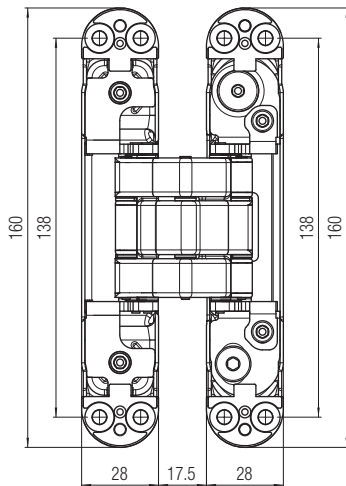

<p>Материал</p> <p>СТАЛЬ</p>	<p>Цвет</p>	<p>мин 40 мм</p>	<p>Регулировки</p>
<p>80 кг (с 2 петлями)</p>	<p>Декоративные колпачки</p>	<p>180°</p>	<p>* Full HD</p>

K8080		*Ricambi - *Repuestos - *Echanges		Аксессуары	
Арт. К 8080 CL Петля с открыванием на 180° хром		Арт. К 808 COVER CL Декоративный колпачок хром	40 шт.	Арт. К 508 TASCA Карман для петли К5080	
*Арт. К 8080 CS HD Петля с открыванием на 180° матовый хром "F1"		Арт. К 808 COVER CS Декоративный колпачок матовый хром "F1"	40 шт.	Арт. К 508 STAFFA Крепежная скоба К5080	
*Арт. К 8080 NS HD Петля с открыванием на 180° матовый никель "F2"		Арт. К 808 COVER NS Декоративный колпачок матовый никель "F2"	40 шт.		
Арт. К 8080 OL Петля с открыванием на 180° золото блест.		Арт. К 808 COVER OL Декоративный колпачок золото блест.	40 шт.		
*Арт. К 8080 VI HD Петля с открыванием на 180° цвет белый		Арт. К 808 COVER VI Декоративный колпачок цвет белый	40 шт.		
*Арт. К 8080 NO HD Петля с открыванием на 180° цвет черный		Арт. К 808 COVER NO Декоративный колпачок цвет черный	40 шт.		
*Арт. К 8080 BR HD Петля с открыванием на 180° цвет бронза		Арт. К 808 COVER BR Декоративный колпачок цвет бронза	40 шт.		
*Арт. К 8080 BS HD Петля с открыванием на 180° состаренная бронза		Арт. К 808 COVER BS Декоративный колпачок состаренная бронза	40 шт.		
Арт. К 8080 OTL Петля с открыванием на 180° глянцевое золото		Арт. К 808 COVER OTL Декоративный колпачок глянцевое золото	40 шт.		
Арт. К 8080 OTS Петля с открыванием на 180° матовое золото		Арт. К 808 COVER OTS Декоративный колпачок матовое золото	40 шт.		

Протестированы на дверях: толщиной 40 мм - высотой max 2100 мм - шириной max 900 мм. Относительно применения с полотнами больших размеров и при наличии дополнительных аксессуаров отправить запрос Krona Koblenz.