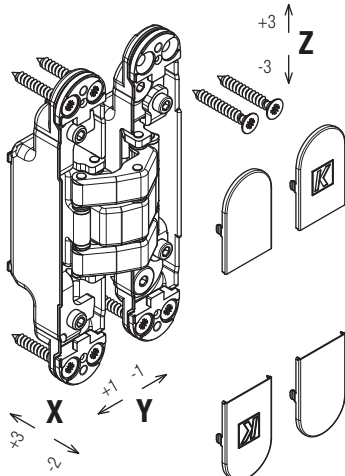

<p>Материал</p> <p>СТАЛЬ</p>	<p>Цвет</p>	<p>мин 40 мм</p>	<p>Регулировки</p>
<p>80 кг (с 2 петлями)</p>	<p>Декоративные колпачки</p>	<p>180°</p>	<p>* Full HD</p>

K8080		*Ricambi - *Repuestos - *Echanges		Аксессуары	
Арт. К 8080 CL Петля с открыванием на 180° хром		Арт. К 808 COVER CL Декоративный колпачок хром	40 шт.	Арт. К 508 TASCA Карман для петли К5080	
*Арт. К 8080 CS HD Петля с открыванием на 180° матовый хром "F1"		Арт. К 808 COVER CS Декоративный колпачок матовый хром "F1"	40 шт.	Арт. К 508 STAFFA Крепежная скоба К5080	
*Арт. К 8080 NS HD Петля с открыванием на 180° матовый никель "F2"		Арт. К 808 COVER NS Декоративный колпачок матовый никель "F2"	40 шт.		
Арт. К 8080 OL Петля с открыванием на 180° золото блест.		Арт. К 808 COVER OL Декоративный колпачок золото блест.	40 шт.		
*Арт. К 8080 VI HD Петля с открыванием на 180° цвет белый		Арт. К 808 COVER VI Декоративный колпачок цвет белый	40 шт.		
*Арт. К 8080 NO HD Петля с открыванием на 180° цвет черный		Арт. К 808 COVER NO Декоративный колпачок цвет черный	40 шт.		
*Арт. К 8080 BR HD Петля с открыванием на 180° цвет бронза		Арт. К 808 COVER BR Декоративный колпачок цвет бронза	40 шт.		
*Арт. К 8080 BS HD Петля с открыванием на 180° состаренная бронза		Арт. К 808 COVER BS Декоративный колпачок состаренная бронза	40 шт.		
Арт. К 8080 OTL Петля с открыванием на 180° глянцевое золото		Арт. К 808 COVER OTL Декоративный колпачок глянцевое золото	40 шт.		
Арт. К 8080 OTS Петля с открыванием на 180° матовое золото		Арт. К 808 COVER OTS Декоративный колпачок матовое золото	40 шт.		

Протестированы на дверях: толщиной 40 мм - высотой max 2100 мм - шириной max 900 мм. Относительно применения с полотнами больших размеров и при наличии дополнительных аксессуаров отправить запрос Krona Koblenz.