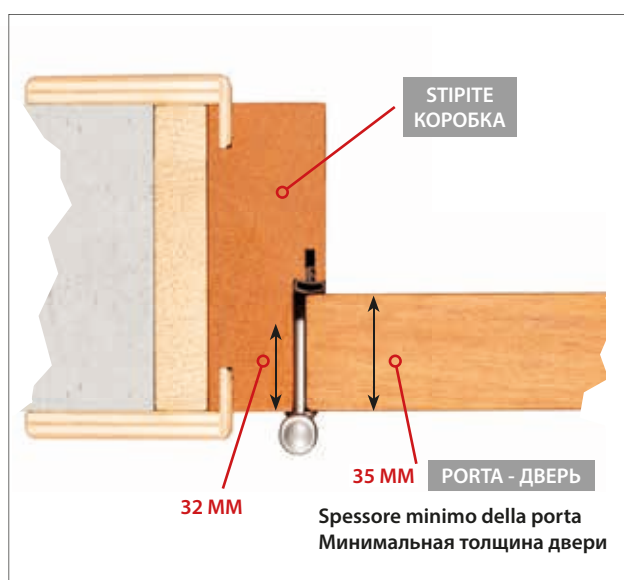

Aldeghi Luigi s.p.a
dal 1930

MADE IN ITALY

CODE 143T

Cerniera per porte a
filo destre o sinistre

Петля дверная
правого и левого
открывания

CODE 143T

- Facile da installare: senza incasso, aria tra porta e stipite **3,7mm**, con incasso fino a **1,5 mm**
- Messa in squadra veloce e sicura grazie alla **battuta di posizionamento** per porta e stipite
- La cerniera è **reversibile** e utilizzabile per porte destre e sinistre
- Il ridotto diametro centrale e la forma senza spigoli rendono la cerniera **molto elegante**
- L'ala della cerniera di soli **32 mm**, permette l'utilizzo di porte con spessore minimo **35mm**

Spessore min. della porta **35 MM**
минимальная толщина двери

Non necessita di incasso
Не требует врезки

Cuscinetti in polimero tecnico
Подшипники из технического полимера

- Проста в установке: без врезки- щель между дверью и коробкой 3,7 мм, с врезкой до 1,5 мм
- Быстрая и безопасная установка благодаря стопперу на петле
- Петля реверсивная, может быть использована для дверей как правого, так и левого открывания
- Уменьшенный центральный диаметр и форма без краев придают петле особую элегантность
- Размер крыла петли всего 32 мм, позволяет использовать дверь с минимальной толщиной 35 мм

Porta con 2 cerniere e con 3 cerniere. Il peso della porta si intende uniformemente distribuito e l'installazione delle cerniere eseguita a regola d'arte e attenendosi alla scheda tecnica. Дверь на 2 или 3 петли. Вес двери распространён равномерно, и установка произведена в соответствии с технической схемой.