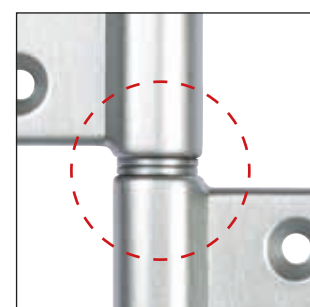

Aldeghi Luigi s.p.a
dal 1930

MADE IN ITALY

CODE 143T

Cerniera per porte a
filo destre o sinistre

Петля дверная
правого и левого
открывания

CODE 143T

- Facile da installare: senza incasso, aria tra porta e stipite **3,7mm**, con incasso fino a **1,5 mm**
- Messa in squadra veloce e sicura grazie alla **battuta di posizionamento** per porta e stipite
- La cerniera è **reversibile** e utilizzabile per porte destre e sinistre
- Il ridotto diametro centrale e la forma senza spigoli rendono la cerniera **molto elegante**
- L'ala della cerniera di soli **32 mm**, permette l'utilizzo di porte con spessore minimo **35mm**

Spessore min. della porta **35 MM**
минимальная толщина двери

Non necessita di incasso
Не требует врезки

Cuscinetti in polimero tecnico
Подшипники из технического полимера

- Проста в установке: без врезки- щель между дверью и коробкой 3,7 мм, с врезкой до 1,5 мм
- Быстрая и безопасная установка благодаря стопперу на петле
- Петля реверсивная, может быть использована для дверей как правого, так и левого открывания
- Уменьшенный центральный диаметр и форма без краев придают петле особую элегантность
- Размер крыла петли всего 32 мм, позволяет использовать дверь с минимальной толщиной 35 мм

Porta con 2 cerniere e con 3 cerniere. Il peso della porta si intende uniformemente distribuito e l'installazione delle cerniere eseguita a regola d'arte e attenendosi alla scheda tecnica. Дверь на 2 или 3 петли. Вес двери распространён равномерно, и установка произведена в соответствии с технической схемой.