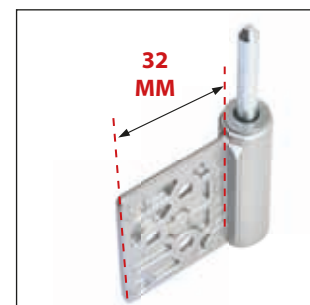

Aldeghi Luigi s.p.a
dal 1930

MADE IN ITALY

CODE 143T

Cerniera per porte a
filo destre o sinistre

Петля дверная
правого и левого
открывания

CODE 143T

- Facile da installare: senza incasso, aria tra porta e stipite **3,7mm**, con incasso fino a **1,5 mm**
- Messa in squadra veloce e sicura grazie alla **battuta di posizionamento** per porta e stipite
- La cerniera è **reversibile** e utilizzabile per porte destre e sinistre
- Il ridotto diametro centrale e la forma senza spigoli rendono la cerniera **molto elegante**
- L'ala della cerniera di soli **32 mm**, permette l'utilizzo di porte con spessore minimo **35mm**

Spessore min. della porta **35 MM**
минимальная толщина двери

Non necessita di incasso
Не требует врезки

Cuscinetti in polimero tecnico
Подшипники из технического полимера

- Проста в установке: без врезки- щель между дверью и коробкой 3,7 мм, с врезкой до 1,5 мм
- Быстрая и безопасная установка благодаря стопперу на петле
- Петля реверсивная, может быть использована для дверей как правого, так и левого открывания
- Уменьшенный центральный диаметр и форма без краев придают петле особую элегантность
- Размер крыла петли всего 32 мм, позволяет использовать дверь с минимальной толщиной 35 мм

Porta con 2 cerniere e con 3 cerniere. Il peso della porta si intende uniformemente distribuito e l'installazione delle cerniere eseguita a regola d'arte e attenendosi alla scheda tecnica. Дверь на 2 или 3 петли. Вес двери распространён равномерно, и установка произведена в соответствии с технической схемой.