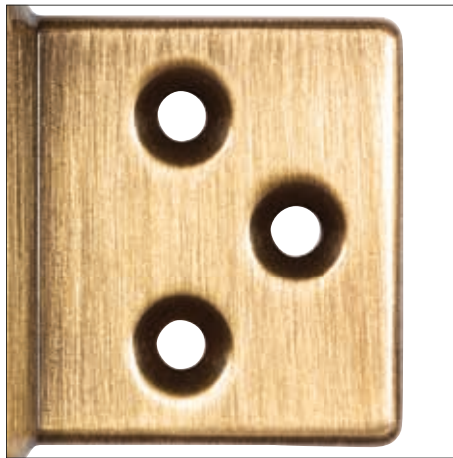

BG Bronzo Graffiato lucido
Полированная бронза