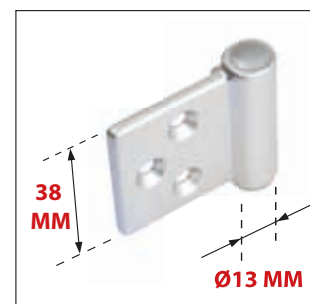

Aldeghi Luigi s.p.a
dal 1930

MADE IN ITALY

CODE 143T

Cerniera per porte a
filo destre o sinistre

Петля дверная
правого и левого
открывания

CODE 143T

- Facile da installare: senza incasso, aria tra porta e stipite **3,7mm**, con incasso fino a **1,5 mm**
- Messa in squadra veloce e sicura grazie alla **battuta di posizionamento** per porta e stipite
- La cerniera è **reversibile** e utilizzabile per porte destre e sinistre
- Il ridotto diametro centrale e la forma senza spigoli rendono la cerniera **molto elegante**
- L'ala della cerniera di soli **32 mm**, permette l'utilizzo di porte con spessore minimo **35mm**

Spessore min. della porta **35 MM**
минимальная толщина двери

Non necessita di incasso
Не требует врезки

Cuscinetti in polimero tecnico
Подшипники из технического полимера

- Проста в установке: без врезки- щель между дверью и коробкой 3,7 мм, с врезкой до 1,5 мм
- Быстрая и безопасная установка благодаря стопперу на петле
- Петля реверсивная, может быть использована для дверей как правого, так и левого открывания
- Уменьшенный центральный диаметр и форма без краев придают петле особую элегантность
- Размер крыла петли всего 32 мм, позволяет использовать дверь с минимальной толщиной 35 мм