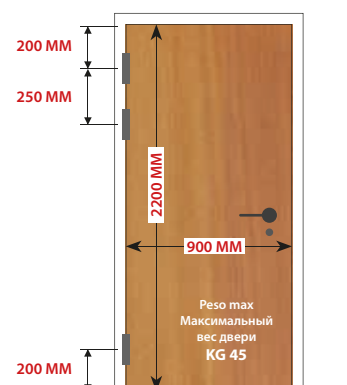

Aldeghi Luigi s.p.a
dal 1930

MADE IN ITALY

CODE 143T

Cerniera per porte a
filo destre o sinistre

Петля дверная
правого и левого
открывания

CODE 143T

- Facile da installare: senza incasso, aria tra porta e stipite **3,7mm**, con incasso fino a **1,5 mm**
- Messa in squadra veloce e sicura grazie alla **battuta di posizionamento** per porta e stipite
- La cerniera è **reversibile** e utilizzabile per porte destre e sinistre
- Il ridotto diametro centrale e la forma senza spigoli rendono la cerniera **molto elegante**
- L'ala della cerniera di soli **32 mm**, permette l'utilizzo di porte con spessore minimo **35mm**

Spessore min. della porta **35 MM**
минимальная толщина двери

Non necessita di incasso
Не требует врезки

Cuscinetti in polimero tecnico
Подшипники из технического полимера

- Проста в установке: без врезки- щель между дверью и коробкой 3,7 мм, с врезкой до 1,5 мм
- Быстрая и безопасная установка благодаря стопперу на петле
- Петля реверсивная, может быть использована для дверей как правого, так и левого открывания
- Уменьшенный центральный диаметр и форма без краев придают петле особую элегантность
- Размер крыла петли всего 32 мм, позволяет использовать дверь с минимальной толщиной 35 мм

Porta con 2 cerniere e con 3 cerniere. Il peso della porta si intende uniformemente distribuito e l'installazione delle cerniere eseguita a regola d'arte e attenendosi alla scheda tecnica. Дверь на 2 или 3 петли. Вес двери распространён равномерно, и установка произведена в соответствии с технической схемой.