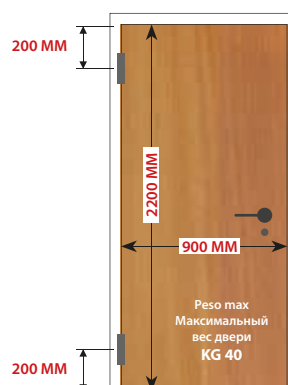

Aldeghi Luigi s.p.a
dal 1930

MADE IN ITALY

CODE 143T

Cerniera per porte a
filo destre o sinistre

Петля дверная
правого и левого
открывания

CODE 143T

- Facile da installare: senza incasso, aria tra porta e stipite **3,7mm**, con incasso fino a **1,5 mm**
- Messa in squadra veloce e sicura grazie alla **battuta di posizionamento** per porta e stipite
- La cerniera è **reversibile** e utilizzabile per porte destre e sinistre
- Il ridotto diametro centrale e la forma senza spigoli rendono la cerniera **molto elegante**
- L'ala della cerniera di soli **32 mm**, permette l'utilizzo di porte con spessore minimo **35mm**

Spessore min. della porta **35 MM**
минимальная толщина двери

Non necessita di incasso
Не требует врезки

Cuscinetti in polimero tecnico
Подшипники из технического полимера

- Проста в установке: без врезки- щель между дверью и коробкой 3,7 мм, с врезкой до 1,5 мм
- Быстрая и безопасная установка благодаря стопперу на петле
- Петля реверсивная, может быть использована для дверей как правого, так и левого открывания
- Уменьшенный центральный диаметр и форма без краев придают петле особую элегантность
- Размер крыла петли всего 32 мм, позволяет использовать дверь с минимальной толщиной 35 мм

Porta con 2 cerniere e con 3 cerniere. Il peso della porta si intende uniformemente distribuito e l'installazione delle cerniere eseguita a regola d'arte e attenendosi alla scheda tecnica. Дверь на 2 или 3 петли. Вес двери распространён равномерно, и установка произведена в соответствии с технической схемой.