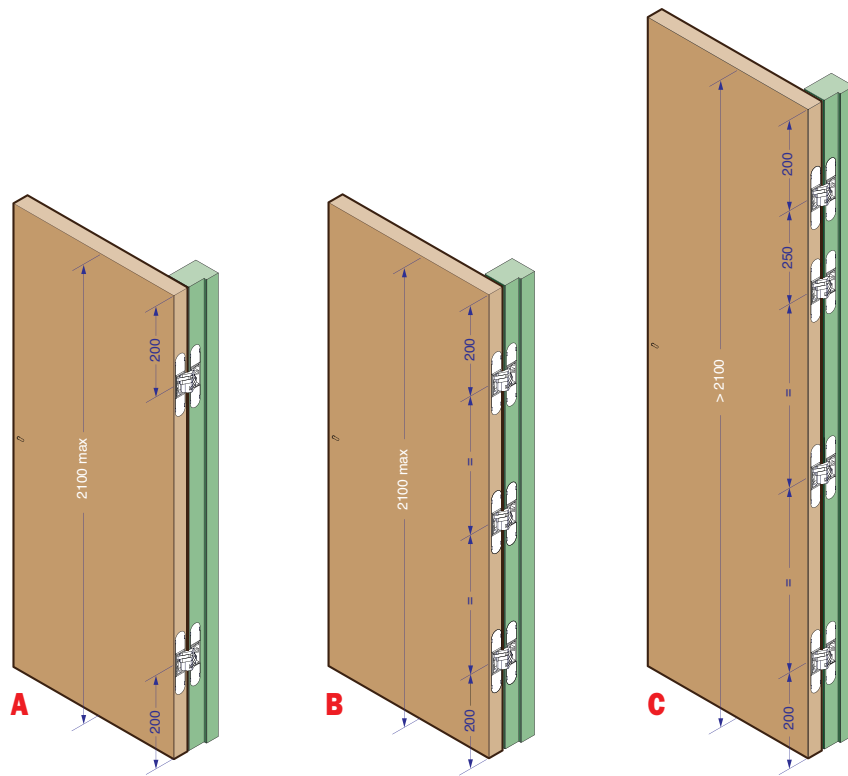

LAPI
Attestato di resistenza al fuoco
norme di riferimento UNI EN 1634-2
ed. 2009

Схема врезки

1130 134x24 mm

Нагрузка

Двери
Ширина до 850 мм
высота до 2100 мм

A - 2 петли - вес двери 40 кг
B - 3 петли - вес двери 60 кг

высота от 2100 мм

C - 4 петли - вес двери 60 кг

Смазывать раз в год.

Регулировка

1130 134x24 mm

Вертикальная регулировка

Горизонтальная регулировка

Регулировка глубины