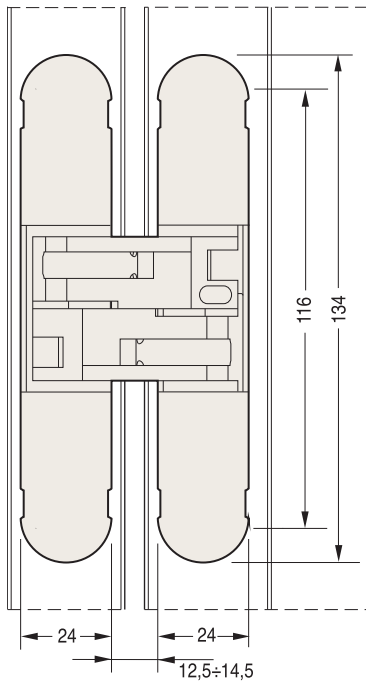

LAPI
Attestato di resistenza al fuoco
norme di riferimento UNI EN 1634-2
ed. 2009

Схема врезки

1130 134x24 mm

Нагрузка

Двери
Ширина до 850 мм
высота до 2100 мм

A - 2 петли - вес двери 40 кг
B - 3 петли - вес двери 60 кг

высота от 2100 мм

C - 4 петли - вес двери 60 кг

Смазывать раз в год.

Регулировка

1130 134x24 mm

Вертикальная регулировка

Горизонтальная регулировка

Регулировка глубины