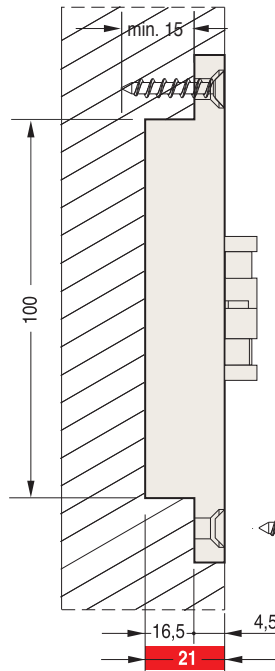

LAPI
Attestato di resistenza al fuoco
norme di riferimento UNI EN 1634-2
ed. 2009

Схема врезки

1130 134x24 mm

Нагрузка

Двери
Ширина до 850 мм
высота до 2100 мм

A - 2 петли - вес двери 40 кг
B - 3 петли - вес двери 60 кг

высота от 2100 мм

C - 4 петли - вес двери 60 кг

Смазывать раз в год.

Регулировка

1130 134x24 mm

Вертикальная регулировка

Горизонтальная регулировка

Регулировка глубины