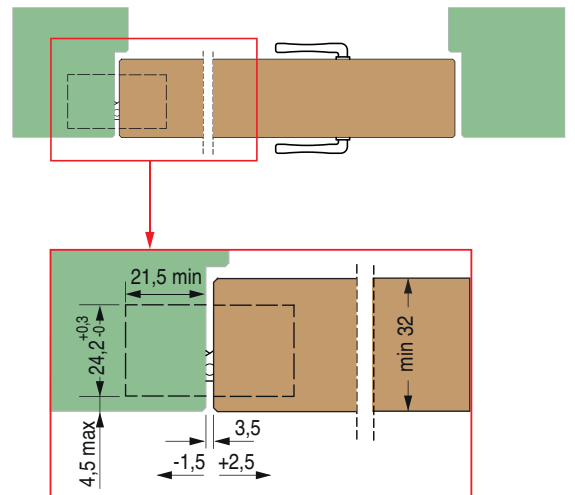

LAPI
Attestato di resistenza al fuoco
norme di riferimento UNI EN 1634-2
ed. 2009

Схема врезки

1130 134x24 mm

Нагрузка

Двери
Ширина до 850 мм
высота до 2100 мм

A - 2 петли - вес двери 40 кг
B - 3 петли - вес двери 60 кг

высота от 2100 мм

C - 4 петли - вес двери 60 кг

Смазывать раз в год.

Регулировка

1130 134x24 mm

Вертикальная регулировка

Горизонтальная регулировка

Регулировка глубины