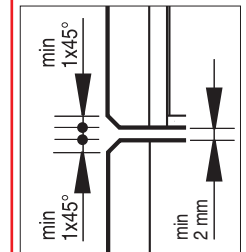

LAPI
Attestato di resistenza al fuoco
norme di riferimento UNI EN 1634-2
ed. 2009

Схема врезки

1130 134x24 mm

Нагрузка

Двери
Ширина до 850 мм
высота до 2100 мм

A - 2 петли - вес двери 40 кг
B - 3 петли - вес двери 60 кг

высота от 2100 мм

C - 4 петли - вес двери 60 кг

Смазывать раз в год.

Регулировка

1130 134x24 mm

Вертикальная регулировка

Горизонтальная регулировка

Регулировка глубины