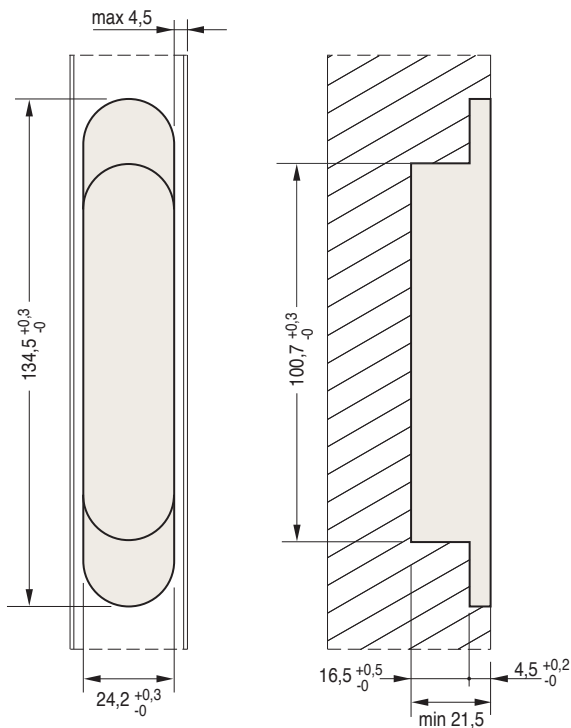

1130 134x24 mm

Артикул.	Покрытие		
1130OTT	Латунь	180°	9
1130NIK	Никель	180°	9
1130BRO	Бронза	180°	9
1130COP	Матовый Хром	180°	9
1130ARG	Матовое серебро	180°	9

ICIM
Certificazione di Prodotto n. 020AW/0
classificazione 3-6-1-3/3-4

LAPI
Attestato di resistenza al fuoco
norme di riferimento UNI EN 1634-2
ed. 2009

Схема врезки

1130 134x24 mm

Нагрузка

Двери
Ширина до 850 мм
высота до 2100 мм

A - 2 петли - вес двери 40 кг
B - 3 петли - вес двери 60 кг

высота от 2100 мм

C - 4 петли - вес двери 60 кг

Смазывать раз в год.

Регулировка

1130 134x24 mm

Вертикальная регулировка

Горизонтальная регулировка

Регулировка глубины