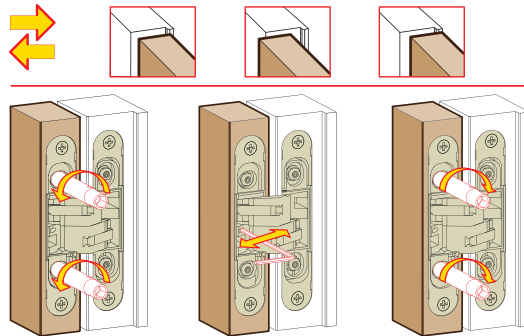

LAPI
Attestato di resistenza al fuoco
norme di riferimento UNI EN 1634-2
ed. 2009

Схема врезки

1130 134x24 mm

Нагрузка

Двери
Ширина до 850 мм
высота до 2100 мм

A - 2 петли - вес двери 40 кг
B - 3 петли - вес двери 60 кг

высота от 2100 мм

C - 4 петли - вес двери 60 кг

Смазывать раз в год.

Регулировка

1130 134x24 mm

Вертикальная регулировка

Горизонтальная регулировка

Регулировка глубины