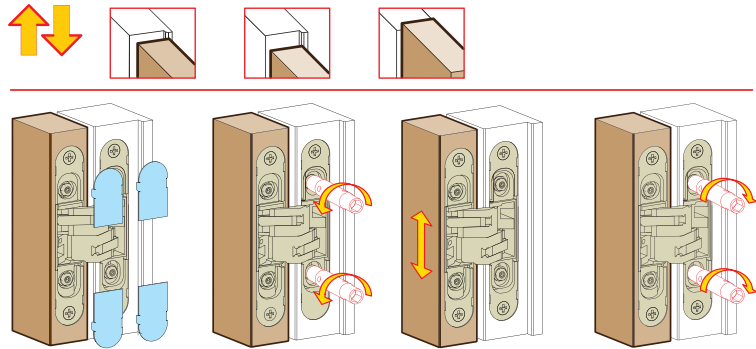

LAPI
Attestato di resistenza al fuoco
norme di riferimento UNI EN 1634-2
ed. 2009

Схема врезки

1130 134x24 mm

Нагрузка

Двери
Ширина до 850 мм
высота до 2100 мм

A - 2 петли - вес двери 40 кг
B - 3 петли - вес двери 60 кг

высота от 2100 мм

C - 4 петли - вес двери 60 кг

Смазывать раз в год.

Регулировка

1130 134x24 mm

Вертикальная регулировка

Горизонтальная регулировка

Регулировка глубины