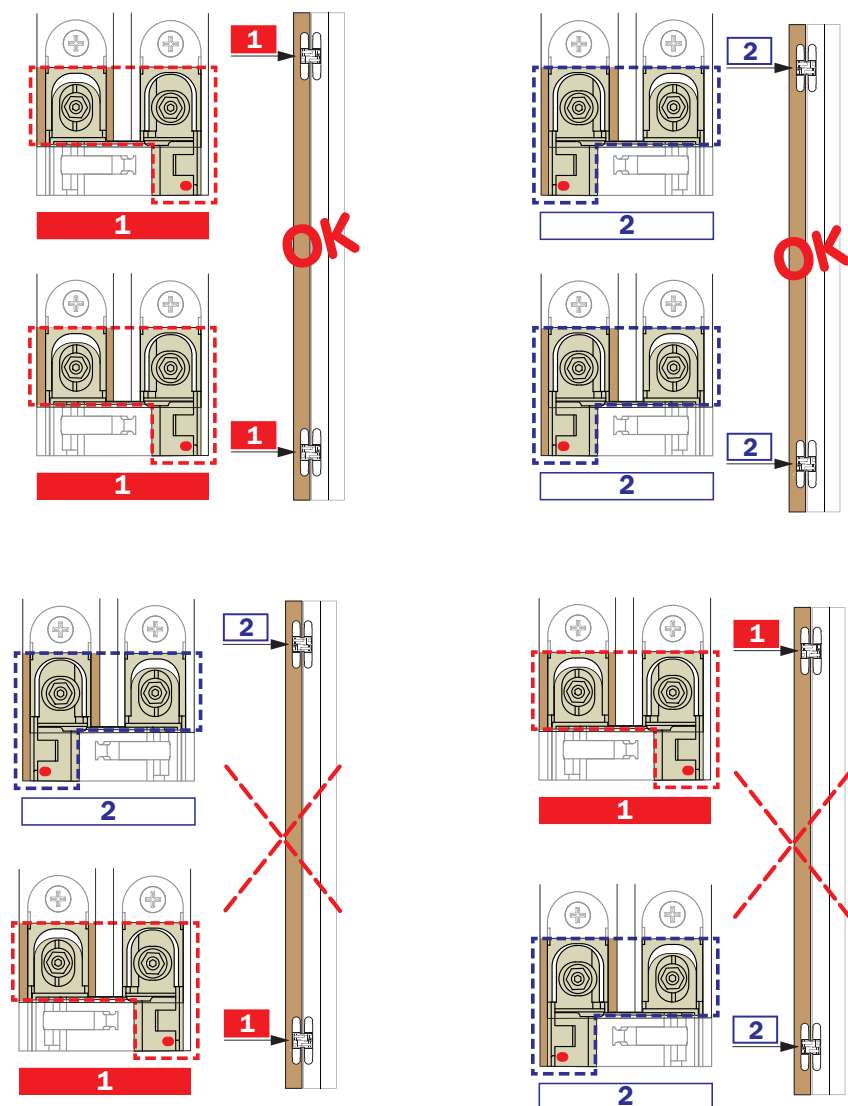

LAPI
Attestato di resistenza al fuoco
norme di riferimento UNI EN 1634-2
ed. 2009

Схема врезки

1130 134x24 mm

Нагрузка

Двери
Ширина до 850 мм
высота до 2100 мм

A - 2 петли - вес двери 40 кг
B - 3 петли - вес двери 60 кг

высота от 2100 мм

C - 4 петли - вес двери 60 кг

Смазывать раз в год.

Регулировка

1130 134x24 mm

Вертикальная регулировка

Горизонтальная регулировка

Регулировка глубины