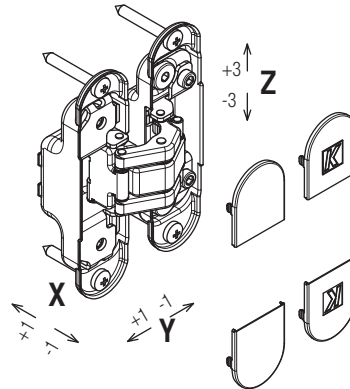

АТОМИКА K8000 The New Generation Hinge

Patented

Петля с 7 опорными точками, регулируемая по 3 осям

<p>Материал</p> <p>СТАЛЬ</p>	<p>Цвет</p>	<p>Петля центрированная</p> <p>мин 38 мм макс 45 мм</p>	<p>Регулировки</p>
<p>60 кг (с 2 петлями)</p>	<p>Декоративные колпачки</p>	<p>Петля нецентрированная</p> <p>≥ 38 мм</p>	<p>180°</p>
			<p>Винты для фиксации</p>

- K 8000 CL
- K 8000 CS
- K 8000 NS
- K 8000 OL
- K 8000 BR
- K 8000 BS
- K 8000 OTL
- K 8000 OTS
- K 8000 BI
- K 8000 NO

- K 800 COVER CL
- K 800 COVER CS
- K 800 COVER NS
- K 800 COVER OL
- K 800 COVER BR
- K 800 COVER BS
- K 800 COVER OTL
- K 800 COVER OTS
- K 800 COVER BI
- K 800 COVER NO