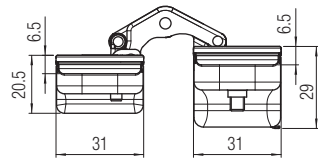

АТОМИКА K8000 The New Generation Hinge

Patented

Петля с 7 опорными точками, регулируемая по 3 осям

<p>Материал</p> <p>СТАЛЬ</p>	<p>Цвет</p>	<p>Петля центрированная</p> <p>мин 38 мм макс 45 мм</p>	<p>Регулировки</p>
<p>60 кг (с 2 петлями)</p>	<p>Декоративные колпачки</p>	<p>Петля нецентрированная</p> <p>≥ 38 мм</p>	<p>180°</p>
			<p>Винты для фиксации</p>

- K 8000 CL
- K 8000 CS
- K 8000 NS
- K 8000 OL
- K 8000 BR
- K 8000 BS
- K 8000 OTL
- K 8000 OTS
- K 8000 BI
- K 8000 NO

- K 800 COVER CL
- K 800 COVER CS
- K 800 COVER NS
- K 800 COVER OL
- K 800 COVER BR
- K 800 COVER BS
- K 800 COVER OTL
- K 800 COVER OTS
- K 800 COVER BI
- K 800 COVER NO