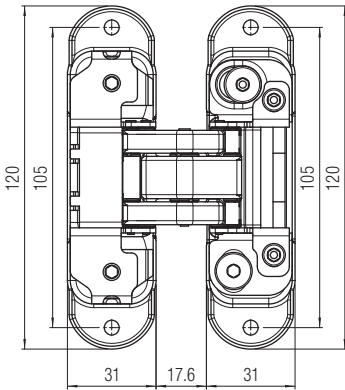

АТОМИКА K8000 The New Generation Hinge

Patented

Петля с 7 опорными точками, регулируемая по 3 осям

<p>Материал</p> <p>СТАЛЬ</p>	<p>Цвет</p>	<p>Петля центрированная</p> <p>мин 38 мм макс 45 мм</p>	<p>Регулировки</p>
<p>60 кг (с 2 петлями)</p>	<p>Декоративные колпачки</p>	<p>Петля нецентрированная</p> <p>≥ 38 мм</p>	<p>180°</p>
			<p>Винты для фиксации</p>

- K 8000 CL
- K 8000 CS
- K 8000 NS
- K 8000 OL
- K 8000 BR
- K 8000 BS
- K 8000 OTL
- K 8000 OTS
- K 8000 BI
- K 8000 NO

- K 800 COVER CL
- K 800 COVER CS
- K 800 COVER NS
- K 800 COVER OL
- K 800 COVER BR
- K 800 COVER BS
- K 800 COVER OTL
- K 800 COVER OTS
- K 800 COVER BI
- K 800 COVER NO