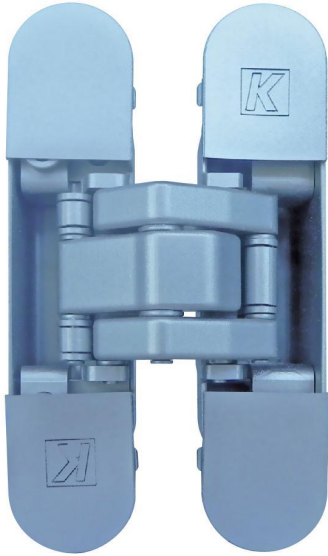

New 2018

The New Generation Hinge

K8060

Atomika Slim - новая скрытая петля, выполненная из стали!

Atomika Slim, как и её „старшая сестра,, имеет много схожих характеристик: корпус, рычаги и каркас выполнены из высокопрочной стали, нагрузка до 60кг, регулировка в трёх плоскостях.

Петля имеет элегантный дизайн и доступна в различных расцветках.

Колпачки, выполненные из нержавеющей листовой стали придают петле законченный и изысканный вид. Главная особенность Atomika Slim в том, что она была создана для коробок толщиной 20мм и толщиной дверного полотна от 32мм.

Благодаря подходящему размеру ребер фиксации Atomika Slim, петля отлично подходит не только для деревянных наличников, но также и для наличников, сделанных из алюминия. Запатентовано.

Материал	Цвет
СТАЛЬ	
60 кг (с 2: петлями)	Декоративные колпачки
мин 32 мм	Регулировки
180°	Винты для фиксации