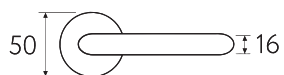

7FS

Дверная ручка
на круглом основании

Латунь Алюминий ЦАМ