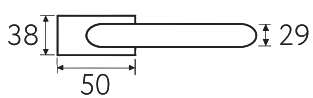

BY

**6-NM**  
матовый черный

NM

**6-BI**  
матовый белый

BI

6

Дверная ручка  
на прямоугольном основании

2 ГОДА  
ГАРАНТИЯ