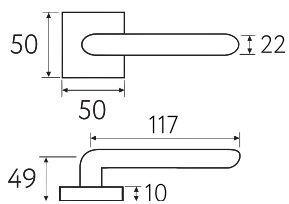

BOOM A

CS

BI

NM

KD

BI CS KD NM

8
Дверная ручка
на квадратном основании

2 ГОДА
ГАРАНТИИ