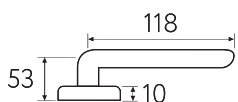

ПОД ЗАКАЗ BS

**D8-OLV**  
полированная латунь

ПОД ЗАКАЗ OLV

**D8-CR**  
полированный хром

ПОД ЗАКАЗ CR

CS CR BY OLV BS NM

**D8**

Дверная ручка  
на круглом основании