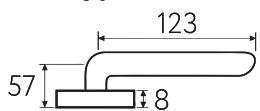

# CLO

---

**6-KD**  
золото крайола

**6-NM**  
матовый черный

**6**

Дверная ручка  
на прямоугольном основании

Латунь

Алюминий