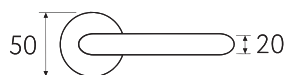

**7-OLV**  
полированная латунь

OLV

**7-NM**  
матовый черный

NM

CS CR KD OLV NM

**7**  
Дверная ручка  
на круглом основании

2 ГОДА  
ГАРАНТИЯ