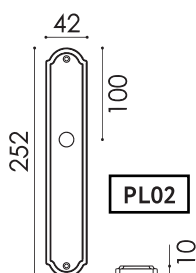

PL288 OLV
полированная латунь **OLV**

OLV