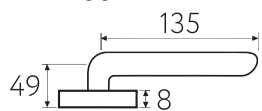

6

Дверная ручка
на прямоугольном основании

Латунь

Алюминий

ЦАМ

2 ГОДА
ГАРАНТИИ