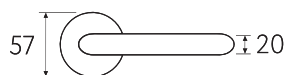

ПОД ЗАКАЗ BS

**D8-OLV**  
полированная латунь

ПОД ЗАКАЗ OLV

**D8-CR**  
полированный хром

ПОД ЗАКАЗ CR

CS CR BY OLV BS NM

**D8**

Дверная ручка  
на круглом основании