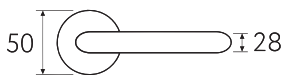

D1
Дверная ручка
на круглом основании

5 ЛЕТ
ГАРАНТИИ

Латунь   Алюминий   ЦАМ