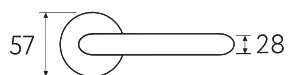

OLV

**D8-BY**  
матовая бронза

BY

**D8-BS**  
матовая латунь

BS

CS CR BY **OLV** BS NM

**D8**

Дверная ручка  
на круглом основании