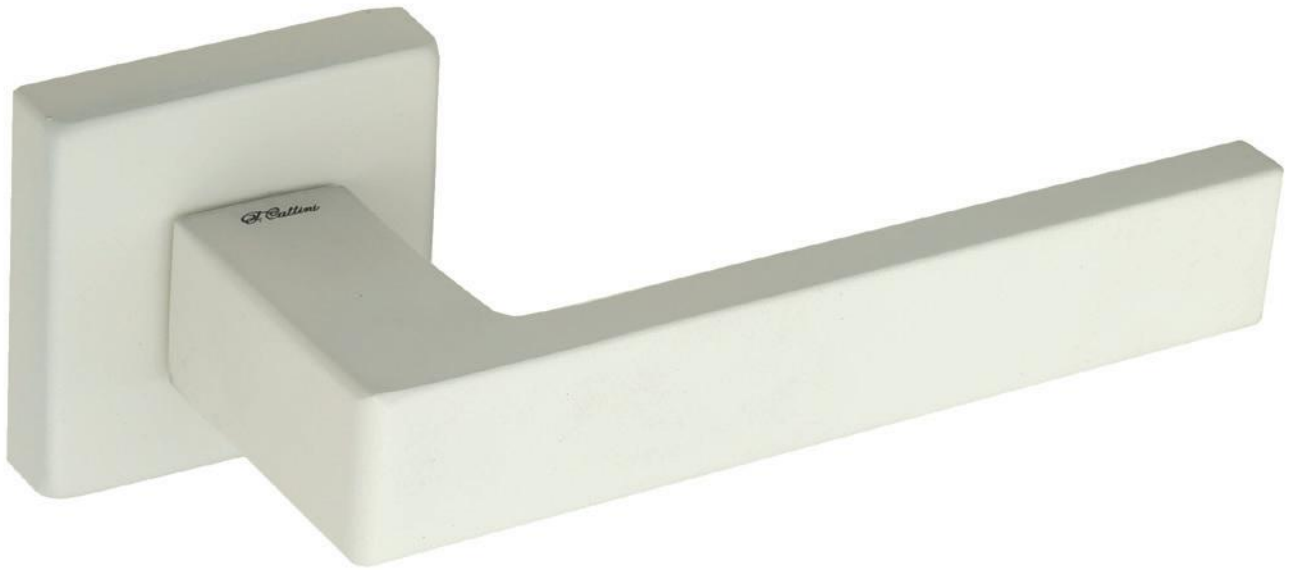

**8-KD**  
золото крайола

KD

---

BI CS KD NM

**8**  
Дверная ручка  
на квадратном основании

2 ГОДА  
ГАРАНТИИ