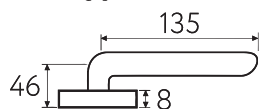

BY

**6-NM**  
матовый черный

NM

**6-BI**  
матовый белый

BI

6

Дверная ручка  
на прямоугольном основании

2 ГОДА  
ГАРАНТИИ