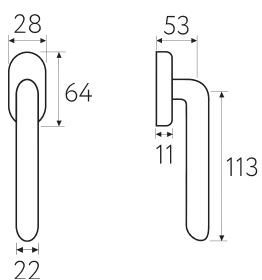

FW 7

Латунь   Алюминий   ЦАМ

2 ГОДА ГАРАНТИИ

FW 8

Латунь   Алюминий   ЦАМ

2 ГОДА ГАРАНТИИ