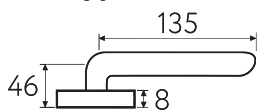

BY

**6-NM**  
матовый черный

NM

CS CR BY KD NM

**6**

Дверная ручка  
на прямоугольном основании

2 ГОДА  
ГАРАНТИИ