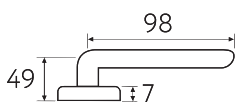

7.7

Дверная ручка
на круглом основании

5 ЛЕТ
ГАРАНТИИ

Латунь Алюминий ЦАМ