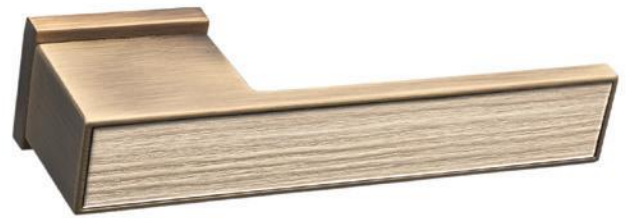

# COSMO NATURA SOLE

**6-CR**  
полированный хром

CR

**6-KD**  
золото крайола

KD

**6-CS**  
матовый хром

CS

**6-BY**  
матовая бронза