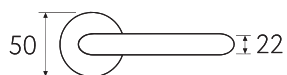

7.7

Дверная ручка
на круглом основании

5 ЛЕТ
ГАРАНТИИ

Латунь Алюминий ЦАМ