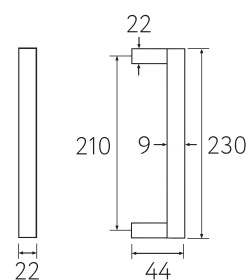

BI
матовый белый

KD
золото крайола

2 ГОДА ГАРАНТИИ