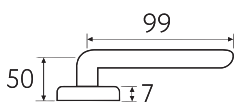

**7.7-CS**  
матовый хром

CS

**7.7-KD**  
золото крайола

KD

---

CS CR BY OLV KD

**7.7**

Дверная ручка  
на круглом основании