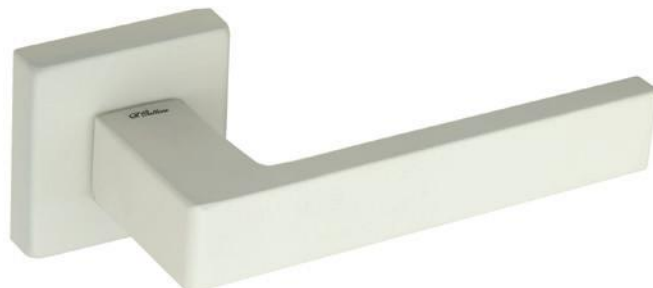

8-BI
матовый белый

BI