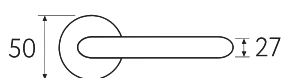

BY

**D1-OLV**  
полированная латунь

OLV

**D8-OLV**  
полированная латунь

OLV

CR BY OLV BS NM

**D1**  
Дверная ручка  
на круглом основании

5 ЛЕТ ГАРАНТИЯ