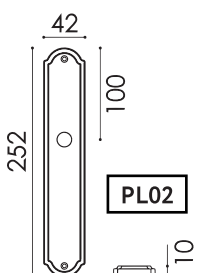

IA

CR BY OLV BS NM IA BA