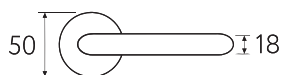

**7.7-CS**  
матовый хром

CS

**7.7-KD**  
золото крайола

KD

---

CS CR BY OLV KD

**7.7**

Дверная ручка  
на круглом основании