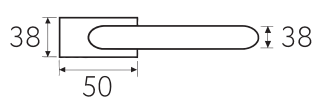

6

Дверная ручка
на прямоугольном основании

Латунь

Алюминий

ЦАМ

2 ГОДА
ГАРАНТИИ