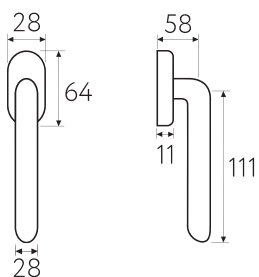

CR

BS

BY

D1-CR
полированный хром

OLV

NM