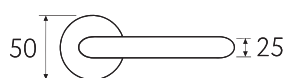

7.7
Дверная ручка
на круглом основании

Латунь

Алюминий

ЦАМ

2 ГОДА
ГАРАНТИИ