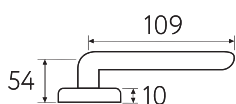

D8
Дверная ручка
на круглом основании

5 ЛЕТ ГАРАНТИЯ

Латунь   Алюминий   ЦАМ