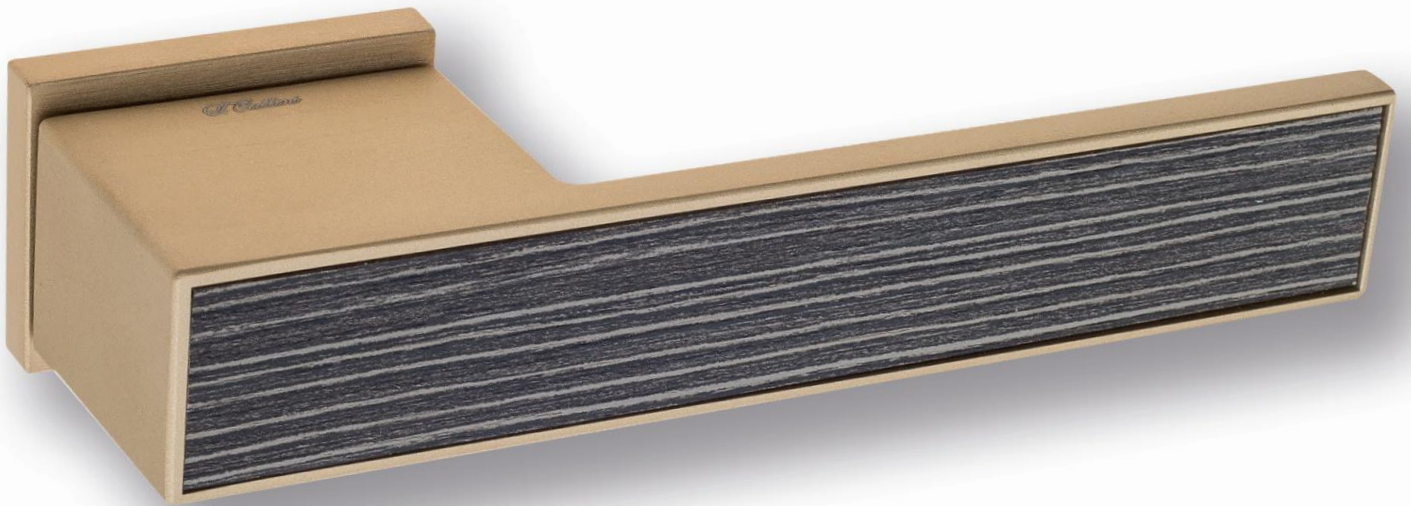

BY

**6-NM**  
матовый черный

NM

**6-BI**  
матовый белый

BI

6

Дверная ручка  
на прямоугольном основании

2 ГОДА  
ГАРАНТИИ