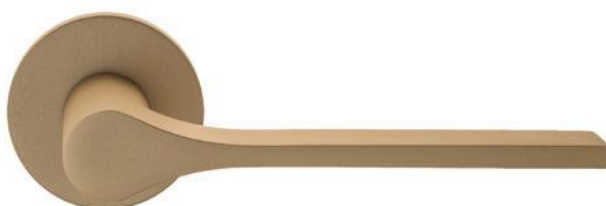

7FS-BS
матовая латунь

BS

CS BS NM