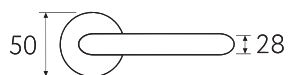

OLV

**D1-BY**  
матовая бронза

BY

**D1-NM**  
матовый черный

NM

CS CR BY OLV BS NM

**D1**  
Дверная ручка  
на круглом основании

5 ЛЕТ  
ГАРАНТИИ