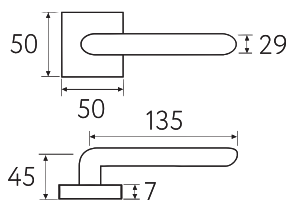

COSMO A

CS

KD

NM

CS KD NM

8.7
Дверная ручка
на квадратном основании