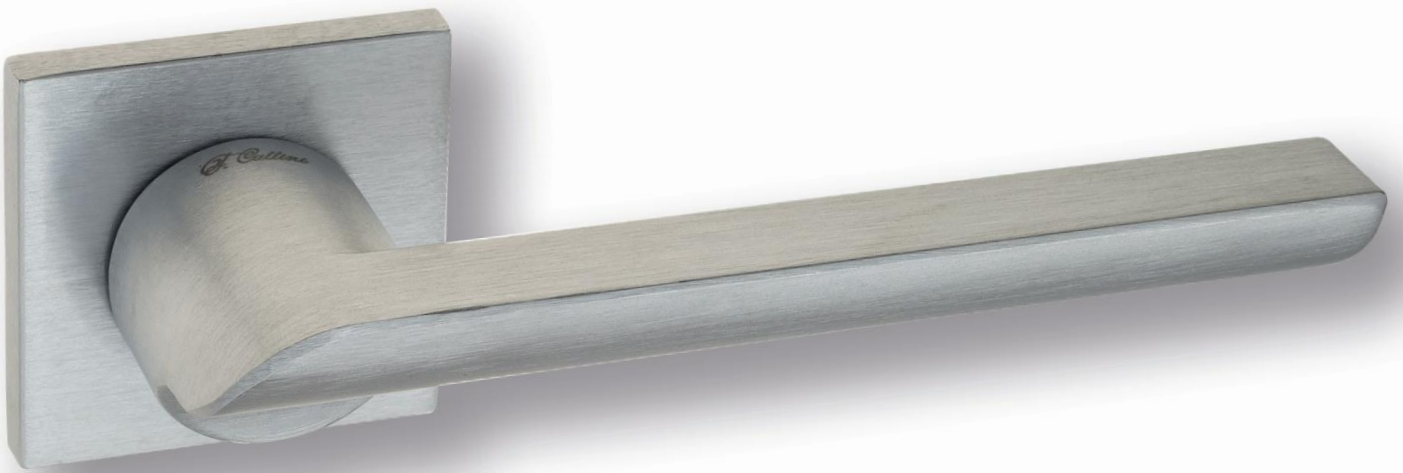

**8FS**

Дверная ручка  
на квадратном основании

Латунь

Алюминий

ЦАМ

2 ГОДА ГАРАНТИИ