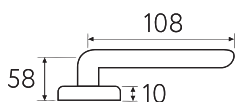

OLV

**D1-BY**  
матовая бронза

BY

**D1-NM**  
матовый черный

NM

CS CR BY OLV BS NM

**D1**  
Дверная ручка  
на круглом основании

5 ЛЕТ  
ГАРАНТИИ