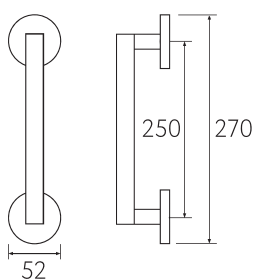

NM

CS CR BY OLV NM IA