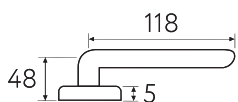

OLV

**7FS-CS**  
матовый хром

CS

**7FS-NM**  
матовый черный

NM

CS CR BY OLV BS NM

**7FS**

Дверная ручка  
на круглом основании