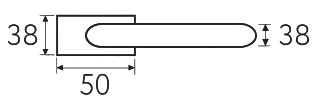

# CLO

---

**6-KD**  
золото крайола

**6-NM**  
матовый черный

**6**

Дверная ручка  
на прямоугольном основании

Латунь

Алюминий