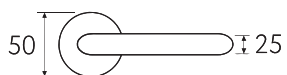

BA

**D1-NM**  
матовый черный

NM

**D1-OLV**  
полированная латунь

OLV

**D1-BS**  
матовая латунь

BS

**D1**  
Дверная ручка  
на круглом основании