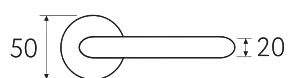

OLV

**7FS-CS**  
матовый хром

CS

**7FS-NM**  
матовый черный

NM

CS CR BY OLV BS NM

**7FS**

Дверная ручка  
на круглом основании