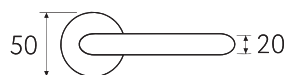

7FS

Дверная ручка
на круглом основании

5 ЛЕТ
ГАРАНТИИ

Латунь Алюминий ЦАМ