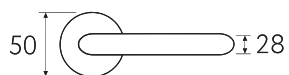

---

CS CR **NM**

**7FS**

Дверная ручка  
на круглом основании

Латунь Алюминий ЦАМ