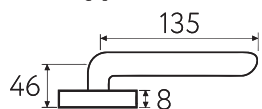

BY

**6-NM**  
матовый черный

NM

**6-BI**  
матовый белый

BI

6

Дверная ручка  
на прямоугольном основании

Латунь