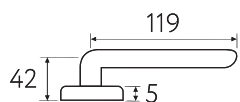

7FS

Дверная ручка
на круглом основании

Латунь Алюминий ЦАМ