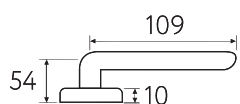

BY

**D1-OLV**  
полированная латунь

OLV

**D8-OLV**  
полированная латунь

OLV

CR BY OLV BS NM

**D1**  
Дверная ручка  
на круглом основании

5 ЛЕТ ГАРАНТИЯ