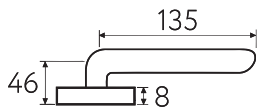

BY

**6-NM**  
матовый черный

NM

**6-BI**  
матовый белый

BI

6

Дверная ручка  
на прямоугольном основании

2 ГОДА  
ГАРАНТИЯ