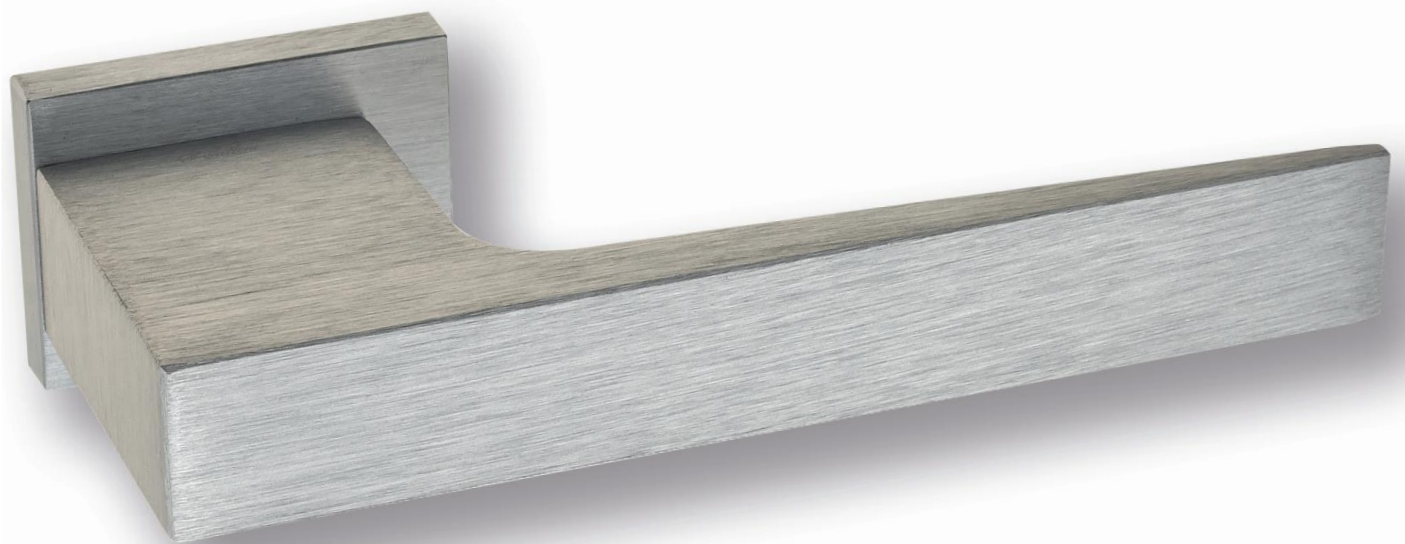

---

CS NI **KD** NM

**6**

Дверная ручка  
на прямоугольном основании

2 ГОДА  
ГАРАНТИИ