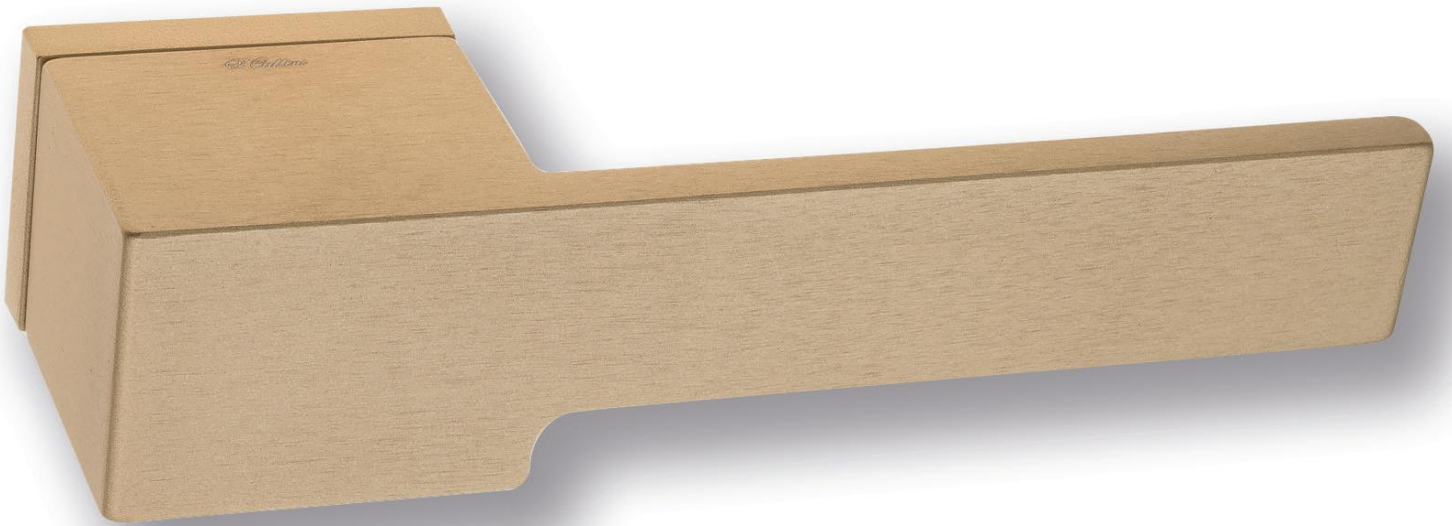

**6**

Дверная ручка  
на прямоугольном основании

Латунь

Алюминий

ЦАМ

2 ГОДА  
ГARANТИИ