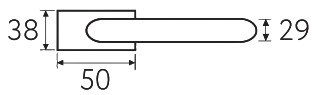

6

Дверная ручка
на прямоугольном основании