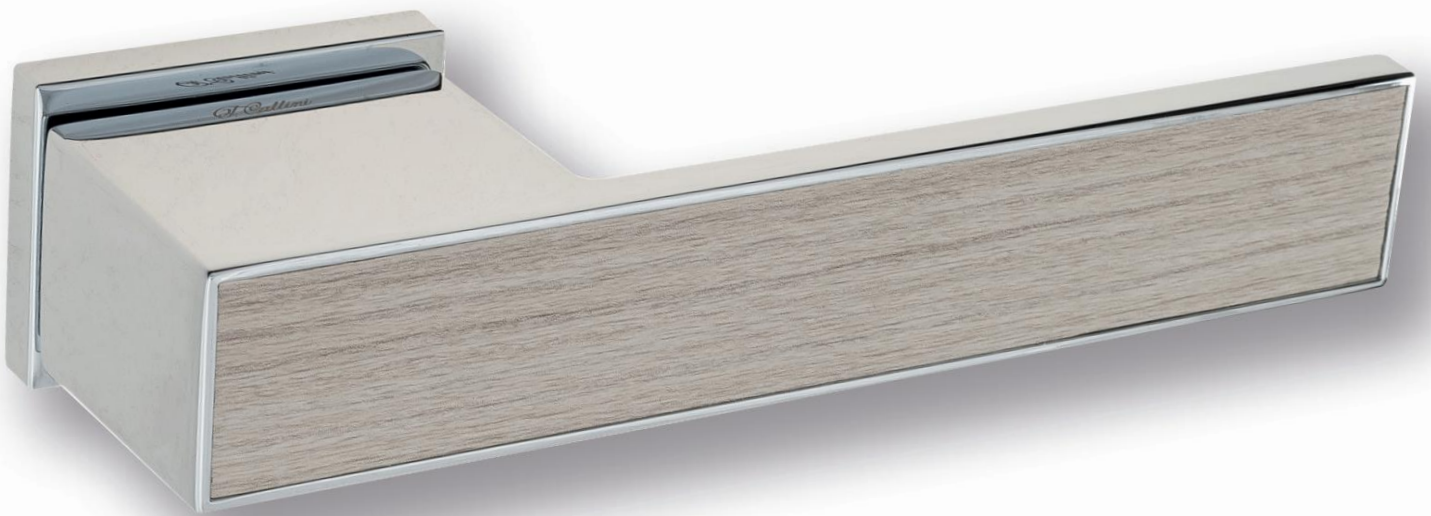

BY

**6-NM**  
матовый черный

NM

**6-BI**  
матовый белый

BI

6

Дверная ручка  
на прямоугольном основании

2 ГОДА  
ГАРАНТИЯ