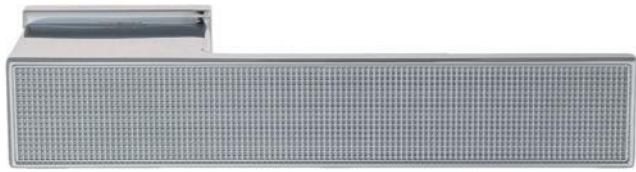

COSMO SOLLEVATO

6-CR
полированный хром

CR