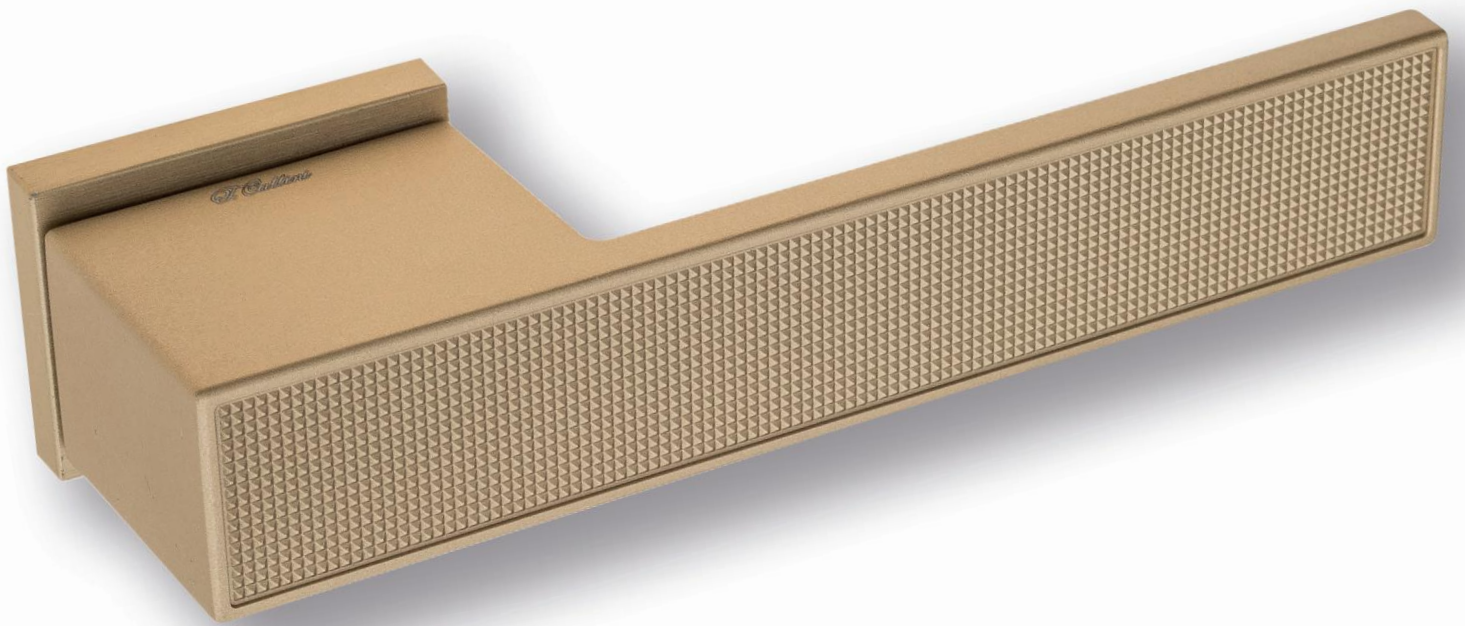

BY

**6-NM**  
матовый черный

NM

**6-BI**  
матовый белый

BI

6

Дверная ручка  
на прямоугольном основании

2 ГОДА  
ГАРАНТИИ