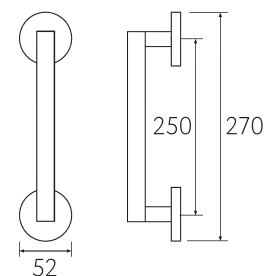

CR

CS

OLV

BS

NM

BY

CS CR BY OLV BS NM

5 ЛЕТ ГАРАНТИИ

Латунь

Алюминий

ЦАМ