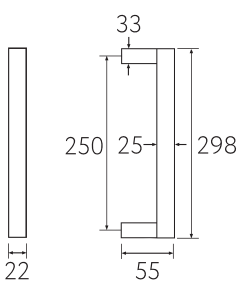

SIMPLY

Fratelli Cattini