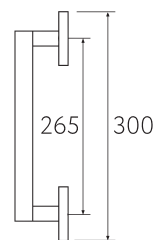

CR

CS

OLV

BS

NM

BY

CS CR BY OLV BS NM

5 ЛЕТ ГАРАНТИИ

Латунь

Алюминий

ЦАМ