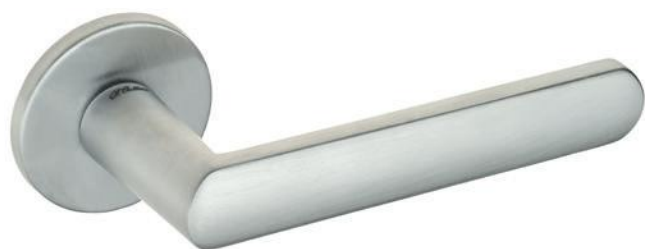

NEVADA

7FS-CS
матовый хром

CR