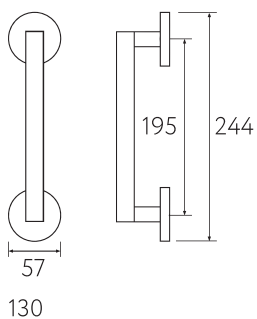

CS

CR

OLV

BS

BY

NM

CS CR BY OLV BS NM