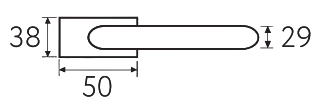

BY

**6-NM**  
матовый черный

NM

**6-BI**  
матовый белый

BI

6

Дверная ручка  
на прямоугольном основании

Латунь