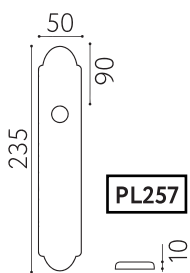

PL02 CS
полированный хром CR

CR OLV