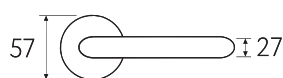

D8
Дверная ручка
на круглом основании

5 ЛЕТ ГАРАНТИЯ

Латунь   Алюминий   ЦАМ