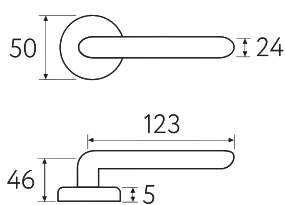

OSSIS

8FS-NM
матовый черный

8FS
Дверная ручка
на квадратном основании