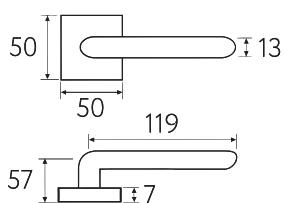

BY

**8.7-NM**  
матовый черный

NM

**7.7-NM**  
матовый черный

NM

CS KD NM

**8.7**  
Дверная ручка  
на квадратном основании

**7.7**  
Дверная ручка  
на круглом основании