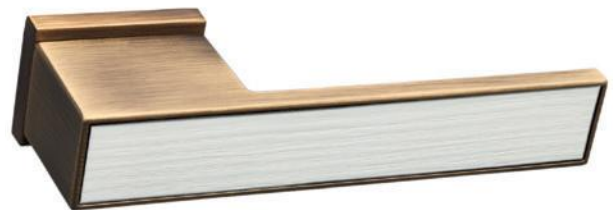

6-BY
матовая бронза

BY