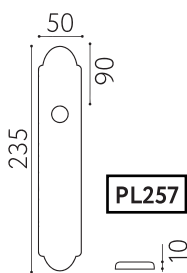

IA

CR BY OLV BS NM IA BA