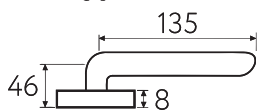

BY

**6-NM**  
матовый черный

NM

**6-BI**  
матовый белый

BI

6

Дверная ручка  
на прямоугольном основании

2 ГОДА  
ГАРАНТИИ