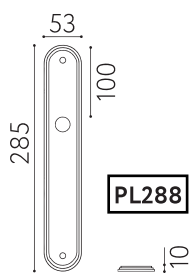

PL02 CS
полированный хром CR

CR OLV