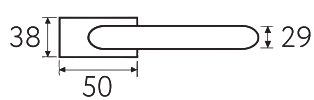

BY

**6-NM**  
матовый черный

NM

**6-BI**  
матовый белый

BI

6

Дверная ручка  
на прямоугольном основании

2 ГОДА  
ГАРАНТИИ