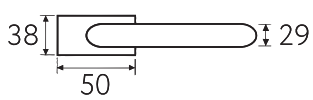

BY

**6-NM**  
матовый черный

NM

**6-BI**  
матовый белый

BI

6

Дверная ручка  
на прямоугольном основании

2 ГОДА  
ГАРАНТИИ